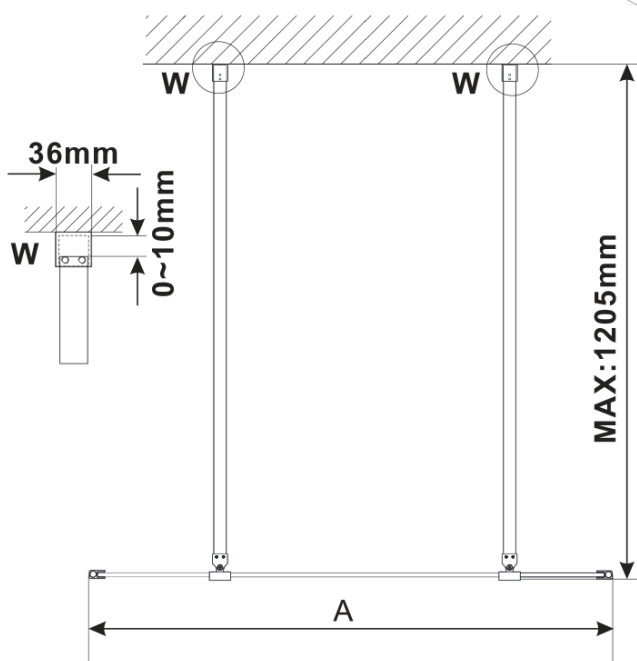

## Rozmery

Šírka: 1000 mm

Výška: 2100 mm

## Vlastnosti

Farba profilu: Čierna mat

Tvar: Jednostenná Walk

Typ výplne: Dymové sklo

Úprava skla: Antidrop

Hrúbka skla: 8 mm

Hmotnosť / ks: 45.0 kg

Balenie: 3 ks

## Technický list

MODEL	A,mm
ES1070/ES1170/ES1270/ES1370/ES1570	699
ES1080/ES1180/ES1280/ES1380/ES1580	799
ES1090/ES1190/ES1290/ES1390/ES1590	899
ES1010/ES1110/ES1210/ES1310/ES1510	999
ES1011/ES1111/ES1211/ES1311/ES1511	1099
ES1012/ES1112/ES1212/ES1312/ES1512	1199
ES1013/ES1113/ES1213/ES1313/ES1513	1299
ES1014/ES1114/ES1214/ES1314/ES1514	1399
ES1015/ES1115/ES1215/ES1315/ES1515	1499