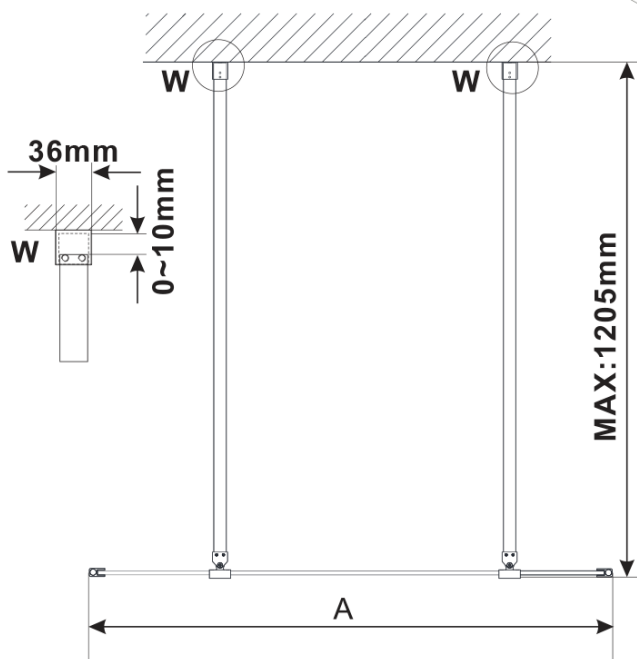

ESCA BLACK MATT jednodielna sprchová zástena do priestoru, dymové sklo, 1000 mm

Objednací kód: ES1210-06

Základné informácie

Značka: Polysan

Séria: ESCA

Rozmery

Šírka: 1000 mm

Výška: 2100 mm

Vlastnosti

Farba profilu: Čierna mat

Tvar: Jednostenná Walk

Typ výplne: Dymové sklo

Úprava skla: Antidrop

Hrúbka skla: 8 mm

Hmotnosť / ks: 45.0 kg

Balenie: 3 ks

Záruka: 3 roky

Technický list

MODEL	A,mm
ES1070/ES1170/ES1270/ES1370/ES1570	699
ES1080/ES1180/ES1280/ES1380/ES1580	799
ES1090/ES1190/ES1290/ES1390/ES1590	899
ES1010/ES1110/ES1210/ES1310/ES1510	999
ES1011/ES1111/ES1211/ES1311/ES1511	1099
ES1012/ES1112/ES1212/ES1312/ES1512	1199
ES1013/ES1113/ES1213/ES1313/ES1513	1299
ES1014/ES1114/ES1214/ES1314/ES1514	1399
ES1015/ES1115/ES1215/ES1315/ES1515	1499