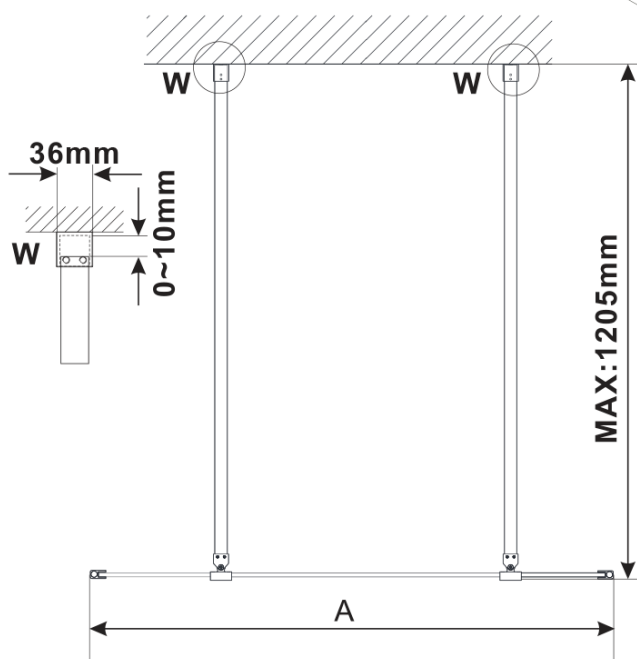

ESCA BLACK MATT jednodielna sprchová zástena do priestoru, dymové sklo, 1000 mm

Objednací kód: ES1210-06

Základné informácie

Značka: Polysan

Séria: ESCA

Rozmery

Šírka: 1000 mm

Výška: 2100 mm

Vlastnosti

Farba profilu: Čierna mat

Tvar: Jednostenná Walk

Typ výplne: Dymové sklo

Úprava skla: Antidrop

Hrúbka skla: 8 mm

Hmotnosť / ks: 45.0 kg

Balenie: 3 ks

Záruka: 3 roky

Technický list

MODEL	A,mm
ES1070/ES1170/ES1270/ES1370/ES1570	699
ES1080/ES1180/ES1280/ES1380/ES1580	799
ES1090/ES1190/ES1290/ES1390/ES1590	899
ES1010/ES1110/ES1210/ES1310/ES1510	999
ES1011/ES1111/ES1211/ES1311/ES1511	1099
ES1012/ES1112/ES1212/ES1312/ES1512	1199
ES1013/ES1113/ES1213/ES1313/ES1513	1299
ES1014/ES1114/ES1214/ES1314/ES1514	1399
ES1015/ES1115/ES1215/ES1315/ES1515	1499