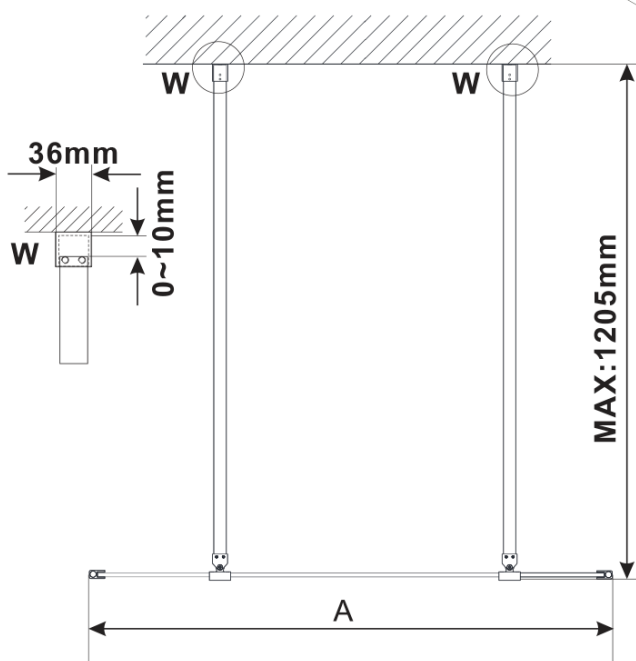

ESCA BLACK MATT jednodielna sprchová zástena do priestoru, matné sklo, 1500 mm

Objednací kód: ES1115-06

Základné informácie

Značka: Polysan

Séria: ESCA

Rozmery

Šírka: 1500 mm

Výška: 2100 mm

Vlastnosti

Farba profilu: Čierna mat

Tvar: Jednostenná Walk

Typ výplne: Matné sklo

Úprava skla: Antidrop

Hrúbka skla: 8 mm

Hmotnosť / ks: 76.0 kg

Balenie: 3 ks

Záruka: 3 roky

Technický list

MODEL	A,mm
ES1070/ES1170/ES1270/ES1370/ES1570	699
ES1080/ES1180/ES1280/ES1380/ES1580	799
ES1090/ES1190/ES1290/ES1390/ES1590	899
ES1010/ES1110/ES1210/ES1310/ES1510	999
ES1011/ES1111/ES1211/ES1311/ES1511	1099
ES1012/ES1112/ES1212/ES1312/ES1512	1199
ES1013/ES1113/ES1213/ES1313/ES1513	1299
ES1014/ES1114/ES1214/ES1314/ES1514	1399
ES1015/ES1115/ES1215/ES1315/ES1515	1499