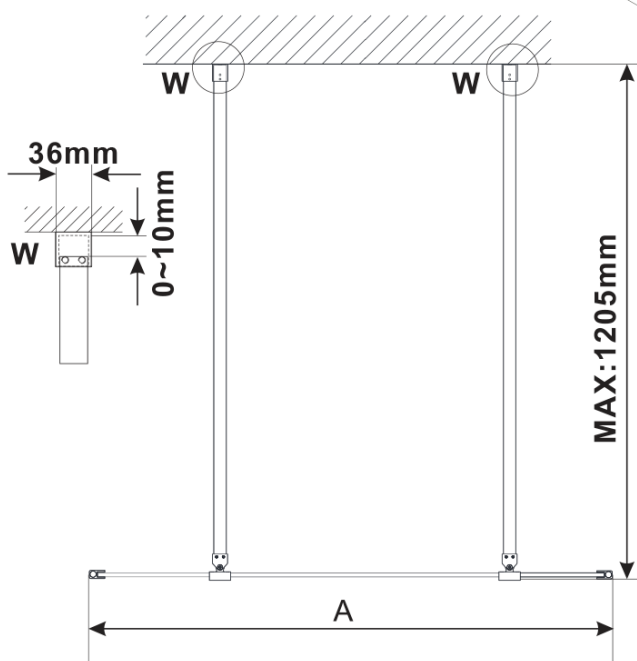

ESCA BLACK MATT jednodielna sprchová zástena do priestoru, matné sklo, 1400 mm

Objednací kód: ES1114-06

Základné informácie

Značka: Polysan

Séria: ESCA

Rozmery

Šírka: 1400 mm

Výška: 2100 mm

Vlastnosti

Farba profilu: Čierna mat

Tvar: Jednostenná Walk

Typ výplne: Matné sklo

Úprava skla: Antidrop

Hrúbka skla: 8 mm

Hmotnosť / ks: 76.0 kg

Balenie: 3 ks

Záruka: 3 roky

Technický list

MODEL	A,mm
ES1070/ES1170/ES1270/ES1370/ES1570	699
ES1080/ES1180/ES1280/ES1380/ES1580	799
ES1090/ES1190/ES1290/ES1390/ES1590	899
ES1010/ES1110/ES1210/ES1310/ES1510	999
ES1011/ES1111/ES1211/ES1311/ES1511	1099
ES1012/ES1112/ES1212/ES1312/ES1512	1199
ES1013/ES1113/ES1213/ES1313/ES1513	1299
ES1014/ES1114/ES1214/ES1314/ES1514	1399
ES1015/ES1115/ES1215/ES1315/ES1515	1499