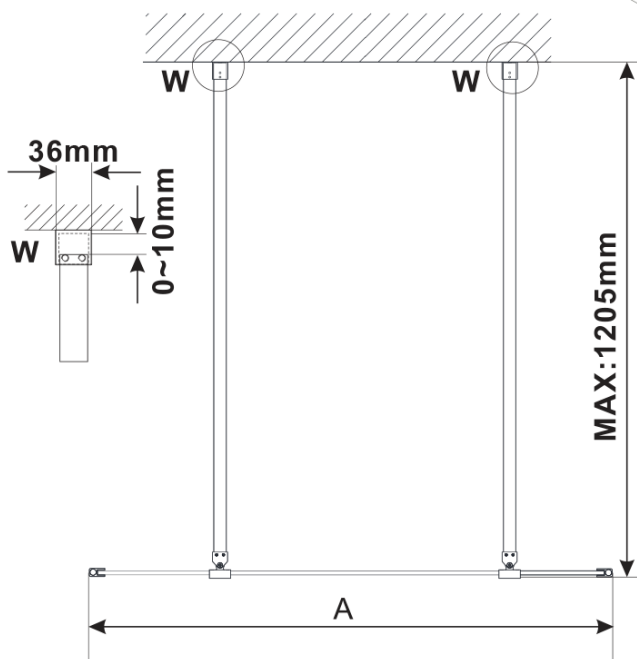

ESCA BLACK MATT jednodielna sprchová zástena do priestoru, matné sklo, 1300 mm

Objednací kód: ES1113-06

Základné informácie

Značka: Polysan

Séria: ESCA

Rozmery

Šírka: 1300 mm

Výška: 2100 mm

Vlastnosti

Farba profilu: Čierna mat

Tvar: Jednostenná Walk

Typ výplne: Matné sklo

Úprava skla: Antidrop

Hrúbka skla: 8 mm

Hmotnosť / ks: 71.0 kg

Balenie: 3 ks

Záruka: 3 roky

Technický list

MODEL	A,mm
ES1070/ES1170/ES1270/ES1370/ES1570	699
ES1080/ES1180/ES1280/ES1380/ES1580	799
ES1090/ES1190/ES1290/ES1390/ES1590	899
ES1010/ES1110/ES1210/ES1310/ES1510	999
ES1011/ES1111/ES1211/ES1311/ES1511	1099
ES1012/ES1112/ES1212/ES1312/ES1512	1199
ES1013/ES1113/ES1213/ES1313/ES1513	1299
ES1014/ES1114/ES1214/ES1314/ES1514	1399
ES1015/ES1115/ES1215/ES1315/ES1515	1499