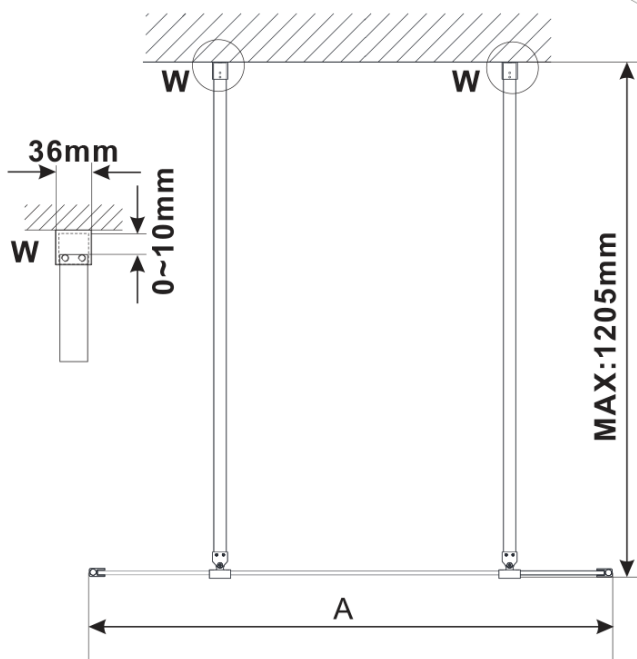

ESCA BLACK MATT jednodielna sprchová zástena do priestoru, matné sklo, 1200 mm

Objednací kód: ES1112-06

Základné informácie

Značka: Polysan

Séria: ESCA

Rozmery

Šírka: 1200 mm

Výška: 2100 mm

Vlastnosti

Farba profilu: Čierna mat

Tvar: Jednostenná Walk

Typ výplne: Matné sklo

Úprava skla: Antidrop

Hrúbka skla: 8 mm

Hmotnosť / ks: 66.0 kg

Balenie: 3 ks

Záruka: 3 roky

Technický list

| MODEL | A,mm |
|------------------------------------|------|
| ES1070/ES1170/ES1270/ES1370/ES1570 | 699 |
| ES1080/ES1180/ES1280/ES1380/ES1580 | 799 |
| ES1090/ES1190/ES1290/ES1390/ES1590 | 899 |
| ES1010/ES1110/ES1210/ES1310/ES1510 | 999 |
| ES1011/ES1111/ES1211/ES1311/ES1511 | 1099 |
| ES1012/ES1112/ES1212/ES1312/ES1512 | 1199 |
| ES1013/ES1113/ES1213/ES1313/ES1513 | 1299 |
| ES1014/ES1114/ES1214/ES1314/ES1514 | 1399 |
| ES1015/ES1115/ES1215/ES1315/ES1515 | 1499 |