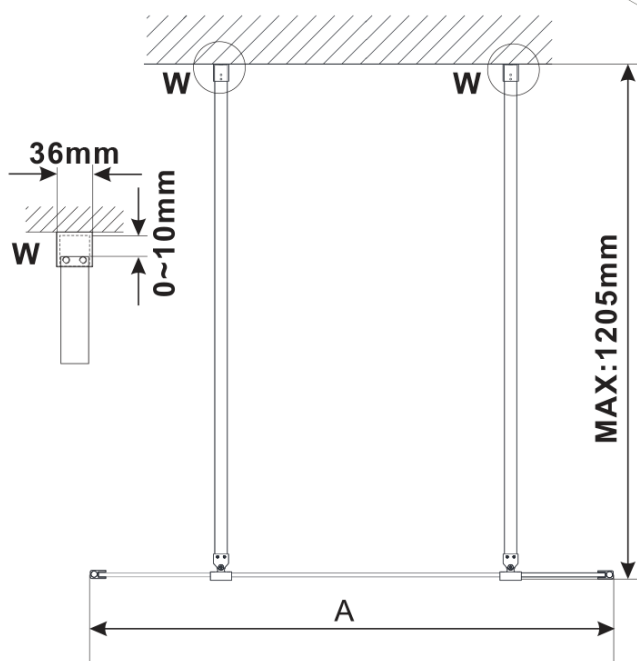

ESCA BLACK MATT jednodielna sprchová zástena do priestoru, matné sklo, 1100 mm

Objednací kód: ES1111-06

Základné informácie

Značka: Polysan

Séria: ESCA

Rozmery

Šírka: 1100 mm

Výška: 2100 mm

Vlastnosti

Farba profilu: Čierna mat

Tvar: Jednostenná Walk

Typ výplne: Matné sklo

Úprava skla: Antidrop

Hrúbka skla: 8 mm

Hmotnosť / ks: 58.0 kg

Balenie: 3 ks

Záruka: 3 roky

Technický list

MODEL	A,mm
ES1070/ES1170/ES1270/ES1370/ES1570	699
ES1080/ES1180/ES1280/ES1380/ES1580	799
ES1090/ES1190/ES1290/ES1390/ES1590	899
ES1010/ES1110/ES1210/ES1310/ES1510	999
ES1011/ES1111/ES1211/ES1311/ES1511	1099
ES1012/ES1112/ES1212/ES1312/ES1512	1199
ES1013/ES1113/ES1213/ES1313/ES1513	1299
ES1014/ES1114/ES1214/ES1314/ES1514	1399
ES1015/ES1115/ES1215/ES1315/ES1515	1499