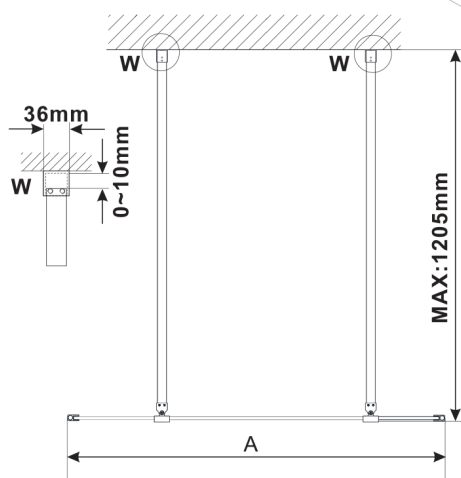

ESCA BLACK MATT jednodielna sprchová zástena do priestoru, matné sklo, 1100 mm

Objednací kód: ES1111-06

Rozmery

Šírka: 1100 mm

Výška: 2100 mm

Vlastnosti

Záruka: 3 roky

Technický list

MODEL	A, mm
ES1070, ES1170, ES1270, ES1370, ES1570	699
ES1080, ES1180, ES1280, ES1380, ES1580	799
ES1090, ES1190, ES1290, ES1390, ES1590	899
ES1010, ES1110, ES1210, ES1310, ES1510	999
ES1011, ES1111, ES1211, ES1311, ES1511	1099
ES1012, ES1112, ES1212, ES1312, ES1512	1199
ES1013, ES1113, ES1213, ES1313, ES1513	1299
ES1014, ES1114, ES1214, ES1314, ES1514	1399
ES1015, ES1115, ES1215, ES1315, ES1515	1499