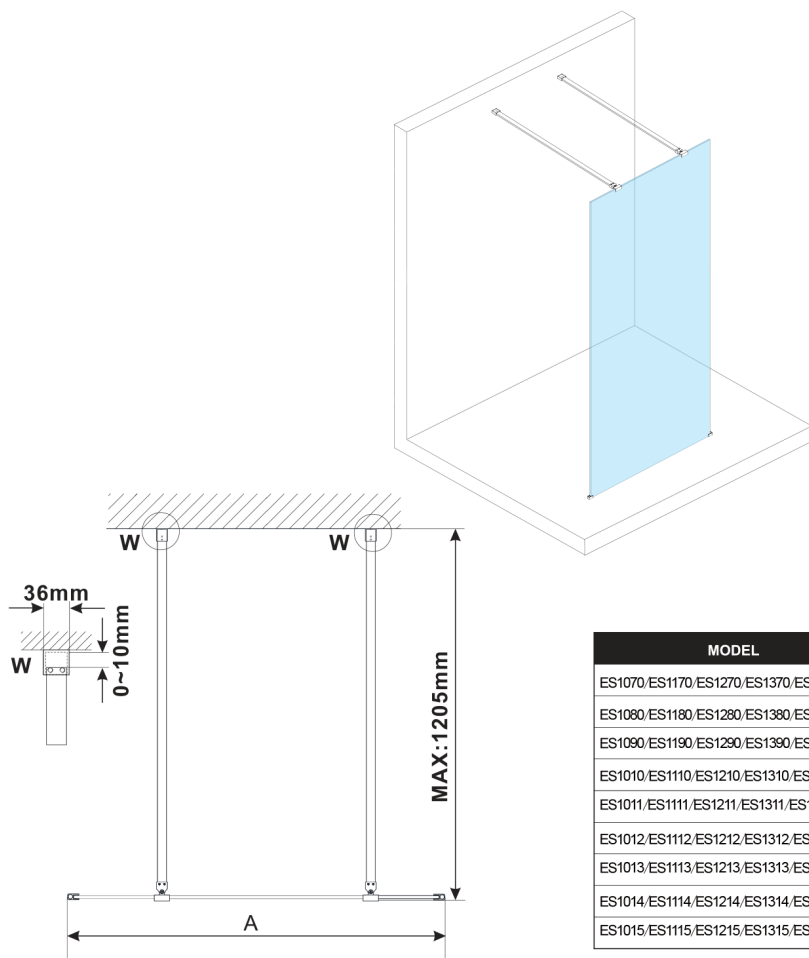

# ESCA CHROME jednodielná sprchová zástena do priestoru, sklo Marron, 1200 mm

Objednací kód: ES1512-05

## Rozmery

Šírka: 1200 mm

Výška: 2100 mm

## Technický list

MODEL	A,mm
ES1070/ES1170/ES1270/ES1370/ES1570	699
ES1080/ES1180/ES1280/ES1380/ES1580	799
ES1090/ES1190/ES1290/ES1390/ES1590	899
ES1010/ES1110/ES1210/ES1310/ES1510	999
ES1011/ES1111/ES1211/ES1311/ES1511	1099
ES1012/ES1112/ES1212/ES1312/ES1512	1199
ES1013/ES1113/ES1213/ES1313/ES1513	1299
ES1014/ES1114/ES1214/ES1314/ES1514	1399
ES1015/ES1115/ES1215/ES1315/ES1515	1499