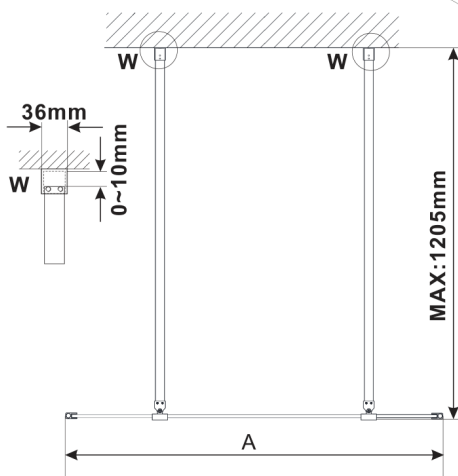

ESCA CHROME jednodielná sprchová zástena do priestoru, sklo Flute , 1200 mm

Objednací kód: ES1312-05

Rozmery

Šírka: 1200 mm

Výška: 2100 mm

Vlastnosti

Záruka: 3 roky

Technický list

MODEL	A,mm
ES1070,ES1170,ES1270,ES1370,ES1570	699
ES1080,ES1180,ES1280,ES1380,ES1580	799
ES1090,ES1190,ES1290,ES1390,ES1590	899
ES1010,ES1110,ES1210,ES1310,ES1510	999
ES1011,ES1111,ES1211,ES1311,ES1511	1099
ES1012,ES1112,ES1212,ES1312,ES1512	1199
ES1013,ES1113,ES1213,ES1313,ES1513	1299
ES1014,ES1114,ES1214,ES1314,ES1514	1399
ES1015,ES1115,ES1215,ES1315,ES1515	1499