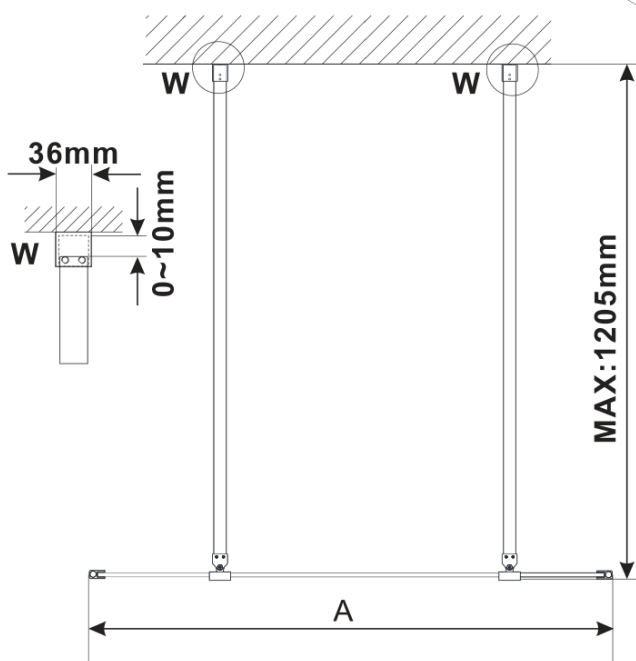

ESCA CHROME jednodielná sprchová zástena do priestoru, dymové sklo, 1500 mm

Objednací kód: ES1215-05

Základné informácie

Značka: Polysan

Séria: ESCA

Rozmery

Šírka: 1500 mm

Výška: 2100 mm

Vlastnosti

Farba profilu: Chróm - Leštený hliník

Tvar: Jednostenná Walk

Typ výplne: Dymové sklo

Úprava skla: Antidrop

Hrúbka skla: 8 mm

Hmotnosť / ks: 71.0 kg

Balenie: 3 ks

Záruka: 3 roky

Technický list

| MODEL | A,mm |
|------------------------------------|------|
| ES1070/ES1170/ES1270/ES1370/ES1570 | 699 |
| ES1080/ES1180/ES1280/ES1380/ES1580 | 799 |
| ES1090/ES1190/ES1290/ES1390/ES1590 | 899 |
| ES1010/ES1110/ES1210/ES1310/ES1510 | 999 |
| ES1011/ES1111/ES1211/ES1311/ES1511 | 1099 |
| ES1012/ES1112/ES1212/ES1312/ES1512 | 1199 |
| ES1013/ES1113/ES1213/ES1313/ES1513 | 1299 |
| ES1014/ES1114/ES1214/ES1314/ES1514 | 1399 |
| ES1015/ES1115/ES1215/ES1315/ES1515 | 1499 |