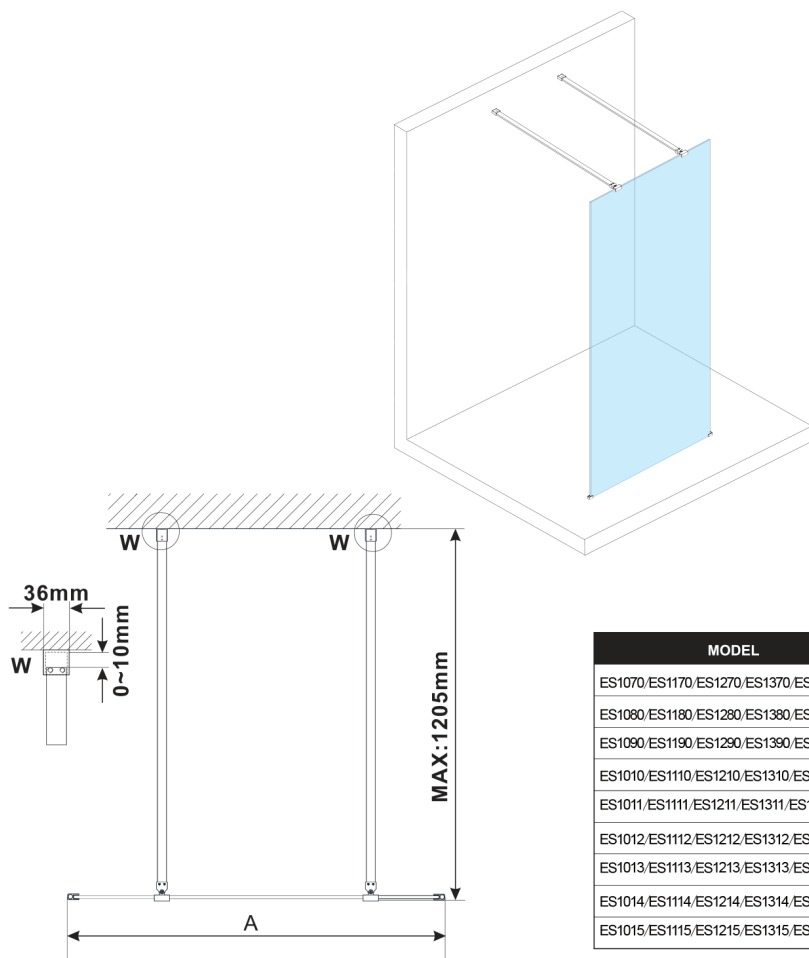

ESCA CHROME jednodielná sprchová zástena do priestoru, dymové sklo, 1400 mm

Objednací kód: ES1214-05

Rozmery

Šírka: 1400 mm

Výška: 2100 mm

Vlastnosti

Záruka: 3 roky

Technický list

MODEL	A,mm
ES1070/ES1170/ES1270/ES1370/ES1570	699
ES1080/ES1180/ES1280/ES1380/ES1580	799
ES1090/ES1190/ES1290/ES1390/ES1590	899
ES1010/ES1110/ES1210/ES1310/ES1510	999
ES1011/ES1111/ES1211/ES1311/ES1511	1099
ES1012/ES1112/ES1212/ES1312/ES1512	1199
ES1013/ES1113/ES1213/ES1313/ES1513	1299
ES1014/ES1114/ES1214/ES1314/ES1514	1399
ES1015/ES1115/ES1215/ES1315/ES1515	1499