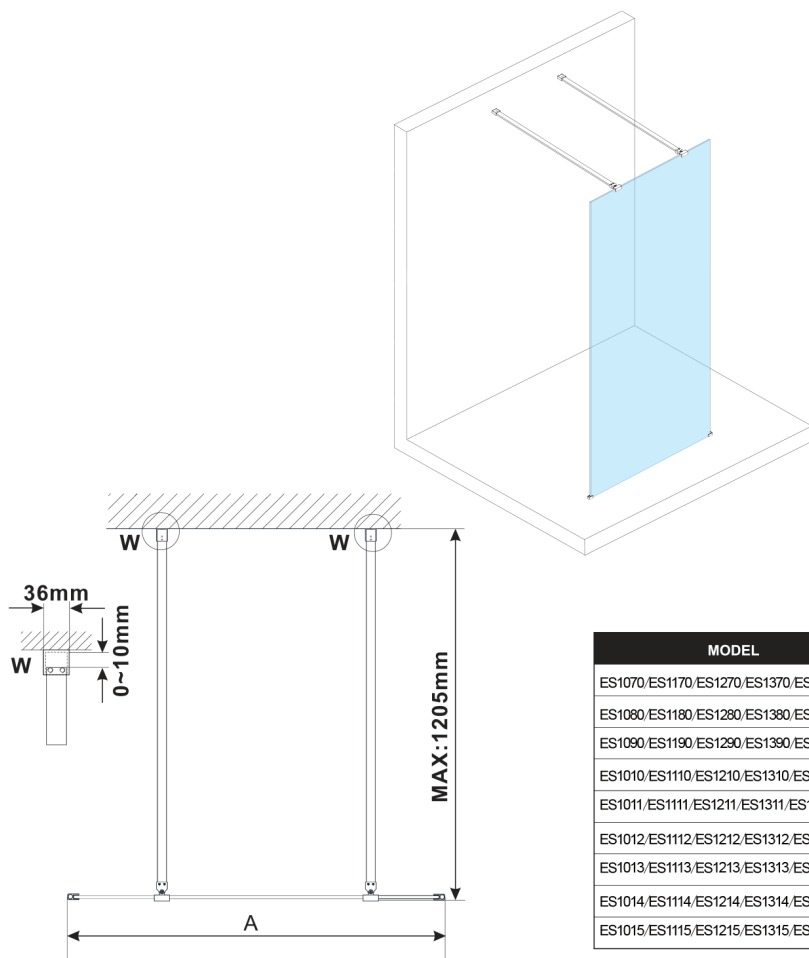

ESCA CHROME jednodielná sprchová zástena do priestoru, dymové sklo, 1300 mm

Objednací kód: ES1213-05

Rozmery

Šírka: 1300 mm

Výška: 2100 mm

Vlastnosti

Záruka: 3 roky

Technický list

MODEL	A,mm
ES1070/ES1170/ES1270/ES1370/ES1570	699
ES1080/ES1180/ES1280/ES1380/ES1580	799
ES1090/ES1190/ES1290/ES1390/ES1590	899
ES1010/ES1110/ES1210/ES1310/ES1510	999
ES1011/ES1111/ES1211/ES1311/ES1511	1099
ES1012/ES1112/ES1212/ES1312/ES1512	1199
ES1013/ES1113/ES1213/ES1313/ES1513	1299
ES1014/ES1114/ES1214/ES1314/ES1514	1399
ES1015/ES1115/ES1215/ES1315/ES1515	1499