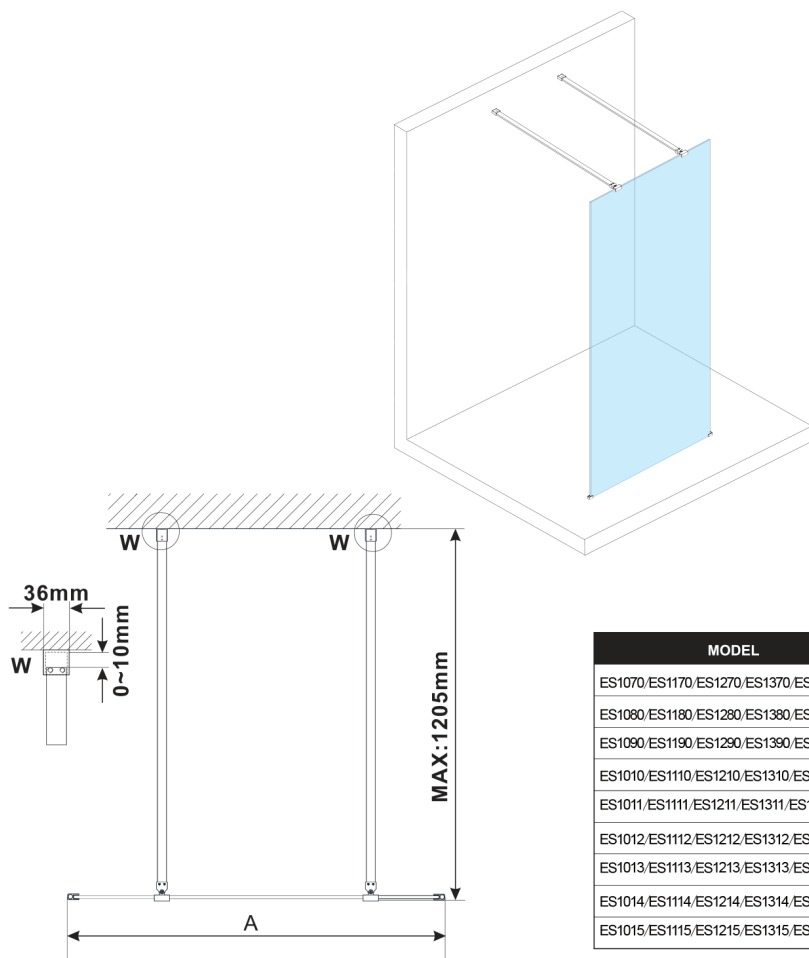

ESCA CHROME jednodielná sprchová zástena do priestoru, dymové sklo, 1100 mm

Objednací kód: ES1211-05

Rozmery

Šírka: 1100 mm

Výška: 2100 mm

Vlastnosti

Záruka: 3 roky

Technický list

MODEL	A,mm
ES1070/ES1170/ES1270/ES1370/ES1570	699
ES1080/ES1180/ES1280/ES1380/ES1580	799
ES1090/ES1190/ES1290/ES1390/ES1590	899
ES1010/ES1110/ES1210/ES1310/ES1510	999
ES1011/ES1111/ES1211/ES1311/ES1511	1099
ES1012/ES1112/ES1212/ES1312/ES1512	1199
ES1013/ES1113/ES1213/ES1313/ES1513	1299
ES1014/ES1114/ES1214/ES1314/ES1514	1399
ES1015/ES1115/ES1215/ES1315/ES1515	1499