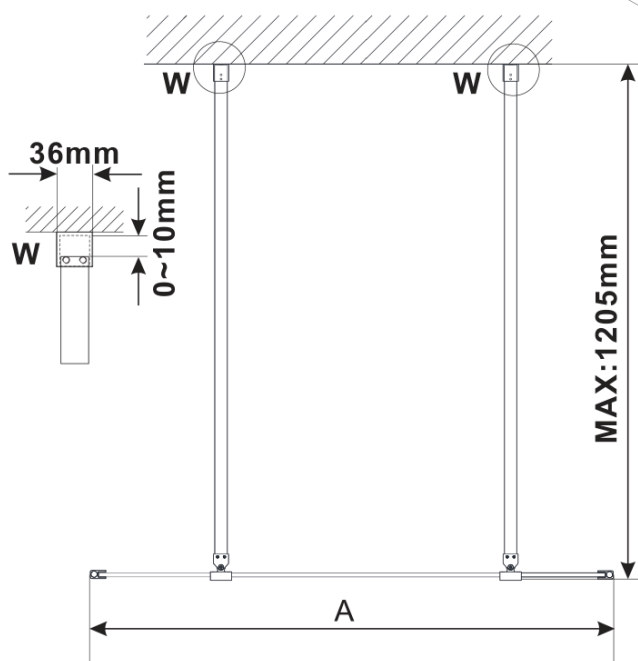

## Rozmery

Šírka: 1300 mm

Výška: 2100 mm

## Vlastnosti

Farba profilu: Chróm - Leštený hliník

Tvar: Jednostenná Walk

Typ výplne: Matné sklo

Úprava skla: Antidrop

Hrúbka skla: 8 mm

Hmotnosť / ks: 71.0 kg

Balenie: 3 ks

# ESCA CHROME jednodielna sprchová zástena do priestoru, matné sklo, 1300 mm

## Technický list

MODEL	A,mm
ES1070/ES1170/ES1270/ES1370/ES1570	699
ES1080/ES1180/ES1280/ES1380/ES1580	799
ES1090/ES1190/ES1290/ES1390/ES1590	899
ES1010/ES1110/ES1210/ES1310/ES1510	999
ES1011/ES1111/ES1211/ES1311/ES1511	1099
ES1012/ES1112/ES1212/ES1312/ES1512	1199
ES1013/ES1113/ES1213/ES1313/ES1513	1299
ES1014/ES1114/ES1214/ES1314/ES1514	1399
ES1015/ES1115/ES1215/ES1315/ES1515	1499