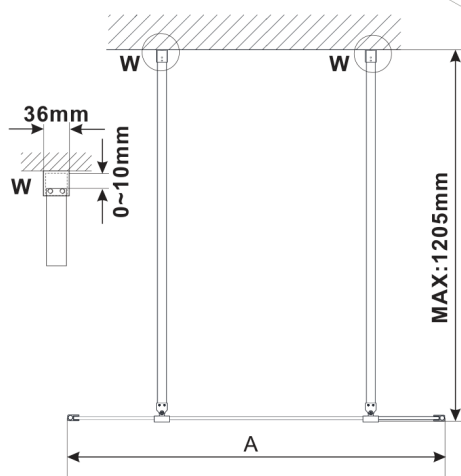

## ESCA CHROME jednodielna sprchová zástena do priestoru, matné sklo, 1200 mm

Objednací kód: ES1112-05

### Rozmery

Šírka: 1200 mm

Výška: 2100 mm

## Technický list

MODEL	A, mm
ES1070, ES1170, ES1270, ES1370, ES1570	699
ES1080, ES1180, ES1280, ES1380, ES1580	799
ES1090, ES1190, ES1290, ES1390, ES1590	899
ES1010, ES1110, ES1210, ES1310, ES1510	999
ES1011, ES1111, ES1211, ES1311, ES1511	1099
ES1012, ES1112, ES1212, ES1312, ES1512	1199
ES1013, ES1113, ES1213, ES1313, ES1513	1299
ES1014, ES1114, ES1214, ES1314, ES1514	1399
ES1015, ES1115, ES1215, ES1315, ES1515	1499