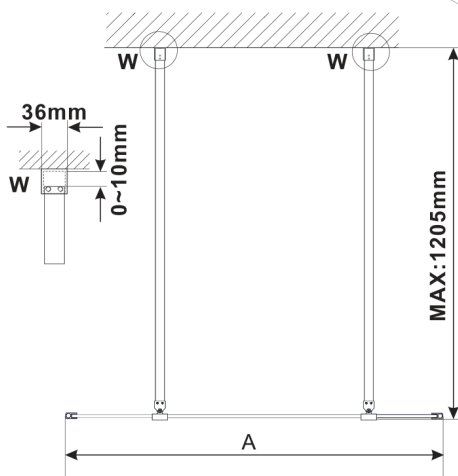

ESCA CHROME jednodielna sprchová zástena do priestoru, matné sklo, 1100 mm

Objednací kód: ES1111-05

Rozmery

Šírka: 1100 mm

Výška: 2100 mm

Vlastnosti

Záruka: 3 roky

Technický list

MODEL	A, mm
ES1070, ES1170, ES1270, ES1370, ES1570	699
ES1080, ES1180, ES1280, ES1380, ES1580	799
ES1090, ES1190, ES1290, ES1390, ES1590	899
ES1010, ES1110, ES1210, ES1310, ES1510	999
ES1011, ES1111, ES1211, ES1311, ES1511	1099
ES1012, ES1112, ES1212, ES1312, ES1512	1199
ES1013, ES1113, ES1213, ES1313, ES1513	1299
ES1014, ES1114, ES1214, ES1314, ES1514	1399
ES1015, ES1115, ES1215, ES1315, ES1515	1499