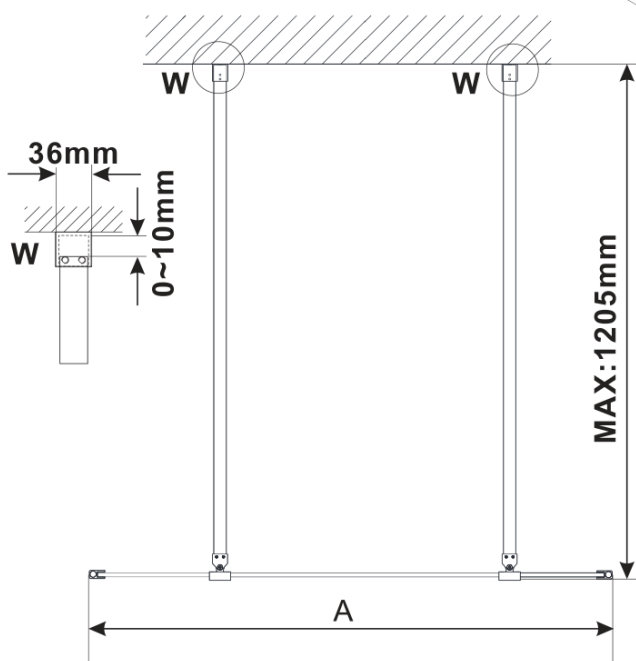

## Rozmery

Šírka: 1500 mm

Výška: 2100 mm

## Vlastnosti

Farba profilu: Zlatá mat

Tvar: Jednostenná Walk

Typ výplne: Číre sklo

Úprava skla: Antidrop

Hrúbka skla: 8 mm

Hmotnosť / ks: 76.0 kg

Balenie: 3 ks

Záruka: 3 roky

ESCA GOLD MATT jednodielna sprchová zástena do priestoru, číre sklo, 1500 mm

Technický list

MODEL	A,mm
ES1070/ES1170/ES1270/ES1370/ES1570	699
ES1080/ES1180/ES1280/ES1380/ES1580	799
ES1090/ES1190/ES1290/ES1390/ES1590	899
ES1010/ES1110/ES1210/ES1310/ES1510	999
ES1011/ES1111/ES1211/ES1311/ES1511	1099
ES1012/ES1112/ES1212/ES1312/ES1512	1199
ES1013/ES1113/ES1213/ES1313/ES1513	1299
ES1014/ES1114/ES1214/ES1314/ES1514	1399
ES1015/ES1115/ES1215/ES1315/ES1515	1499