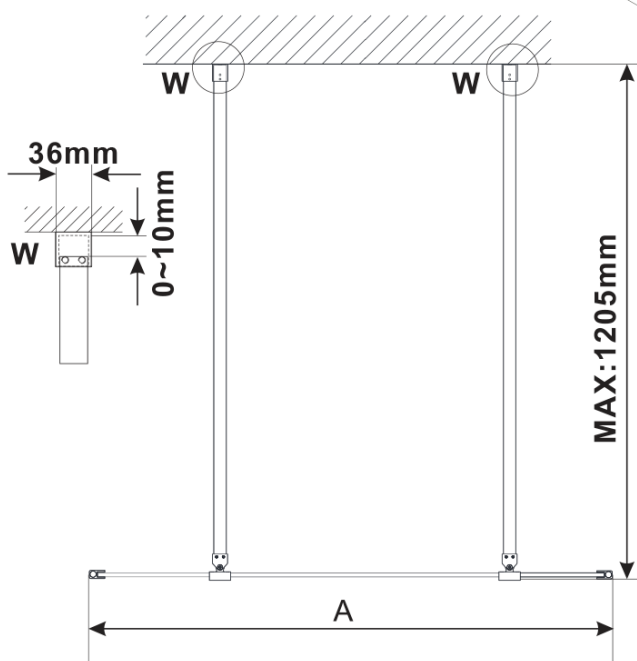

## Rozmery

Šírka: 1500 mm

Výška: 2100 mm

## Vlastnosti

Farba profilu: Zlatá mat

Tvar: Jednostenná Walk

Typ výplne: Číre sklo

Úprava skla: Antidrop

Hrúbka skla: 8 mm

Hmotnosť / ks: 76.0 kg

Balenie: 3 ks

## Technický list

MODEL	A,mm
ES1070/ES1170/ES1270/ES1370/ES1570	699
ES1080/ES1180/ES1280/ES1380/ES1580	799
ES1090/ES1190/ES1290/ES1390/ES1590	899
ES1010/ES1110/ES1210/ES1310/ES1510	999
ES1011/ES1111/ES1211/ES1311/ES1511	1099
ES1012/ES1112/ES1212/ES1312/ES1512	1199
ES1013/ES1113/ES1213/ES1313/ES1513	1299
ES1014/ES1114/ES1214/ES1314/ES1514	1399
ES1015/ES1115/ES1215/ES1315/ES1515	1499