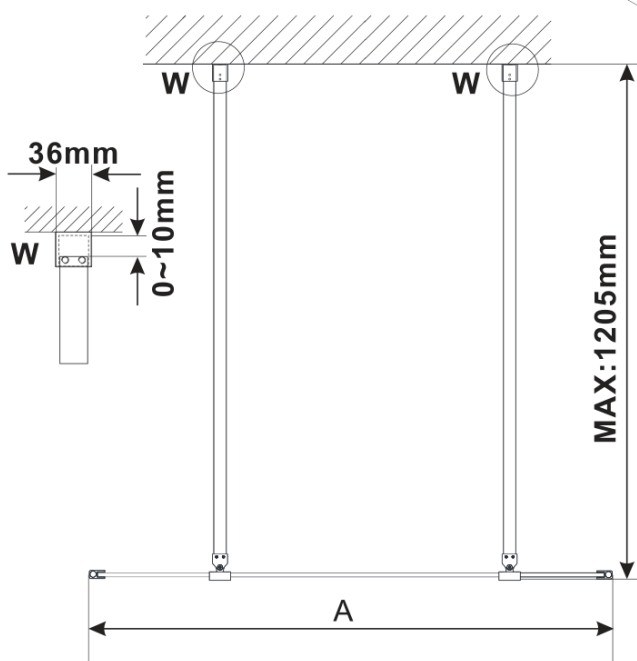

## Rozmery

Šírka: 1300 mm

Výška: 2100 mm

## Vlastnosti

Farba profilu: Zlatá mat

Tvar: Jednostenná Walk

Typ výplne: Číre sklo

Úprava skla: Antidrop

Hrúbka skla: 8 mm

Hmotnosť / ks: 71.0 kg

Balenie: 3 ks

## Technický list

MODEL	A,mm
ES1070/ES1170/ES1270/ES1370/ES1570	699
ES1080/ES1180/ES1280/ES1380/ES1580	799
ES1090/ES1190/ES1290/ES1390/ES1590	899
ES1010/ES1110/ES1210/ES1310/ES1510	999
ES1011/ES1111/ES1211/ES1311/ES1511	1099
ES1012/ES1112/ES1212/ES1312/ES1512	1199
ES1013/ES1113/ES1213/ES1313/ES1513	1299
ES1014/ES1114/ES1214/ES1314/ES1514	1399
ES1015/ES1115/ES1215/ES1315/ES1515	1499