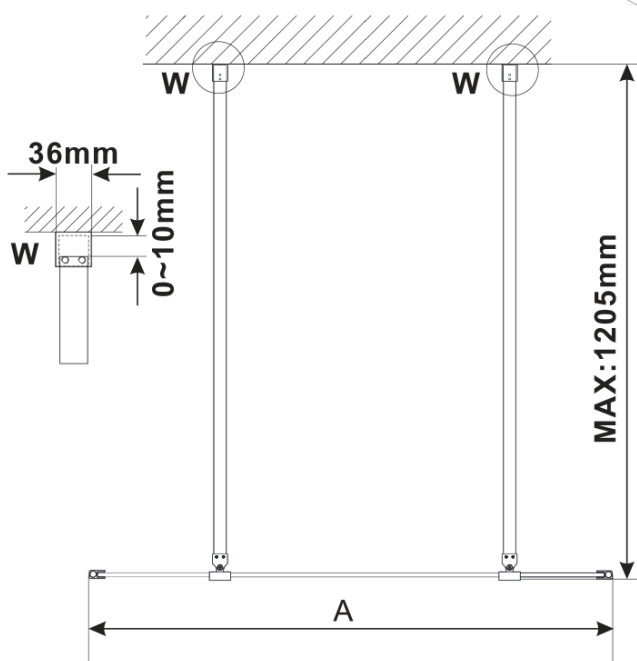

ESCA GOLD MATT jednodielna sprchová zástena do priestoru, číre sklo, 1300 mm

Objednací kód: ES1013-08

Základné informácie

Značka: Polysan

Séria: ESCA

Rozmery

Šírka: 1300 mm

Výška: 2100 mm

Vlastnosti

Farba profilu: Zlatá mat

Tvar: Jednostenná Walk

Typ výplne: Číre sklo

Úprava skla: Antidrop

Hrúbka skla: 8 mm

Hmotnosť / ks: 71.0 kg

Balenie: 3 ks

Záruka: 3 roky

Technický list

MODEL	A,mm
ES1070/ES1170/ES1270/ES1370/ES1570	699
ES1080/ES1180/ES1280/ES1380/ES1580	799
ES1090/ES1190/ES1290/ES1390/ES1590	899
ES1010/ES1110/ES1210/ES1310/ES1510	999
ES1011/ES1111/ES1211/ES1311/ES1511	1099
ES1012/ES1112/ES1212/ES1312/ES1512	1199
ES1013/ES1113/ES1213/ES1313/ES1513	1299
ES1014/ES1114/ES1214/ES1314/ES1514	1399
ES1015/ES1115/ES1215/ES1315/ES1515	1499