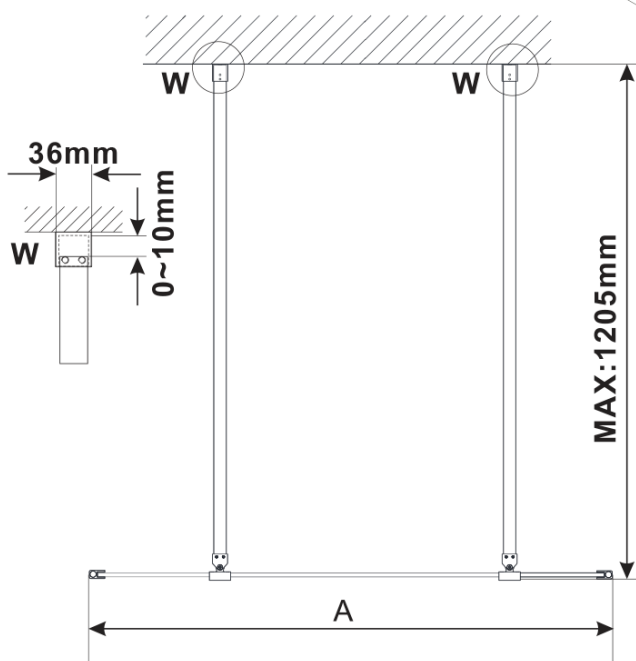

## Rozmery

Šírka: 1300 mm

Výška: 2100 mm

## Vlastnosti

Farba profilu: Zlatá mat

Tvar: Jednostenná Walk

Typ výplne: Číre sklo

Úprava skla: Antidrop

Hrúbka skla: 8 mm

Hmotnosť / ks: 71.0 kg

Balenie: 3 ks

## Technický list

MODEL	A,mm
ES1070/ES1170/ES1270/ES1370/ES1570	699
ES1080/ES1180/ES1280/ES1380/ES1580	799
ES1090/ES1190/ES1290/ES1390/ES1590	899
ES1010/ES1110/ES1210/ES1310/ES1510	999
ES1011/ES1111/ES1211/ES1311/ES1511	1099
ES1012/ES1112/ES1212/ES1312/ES1512	1199
ES1013/ES1113/ES1213/ES1313/ES1513	1299
ES1014/ES1114/ES1214/ES1314/ES1514	1399
ES1015/ES1115/ES1215/ES1315/ES1515	1499