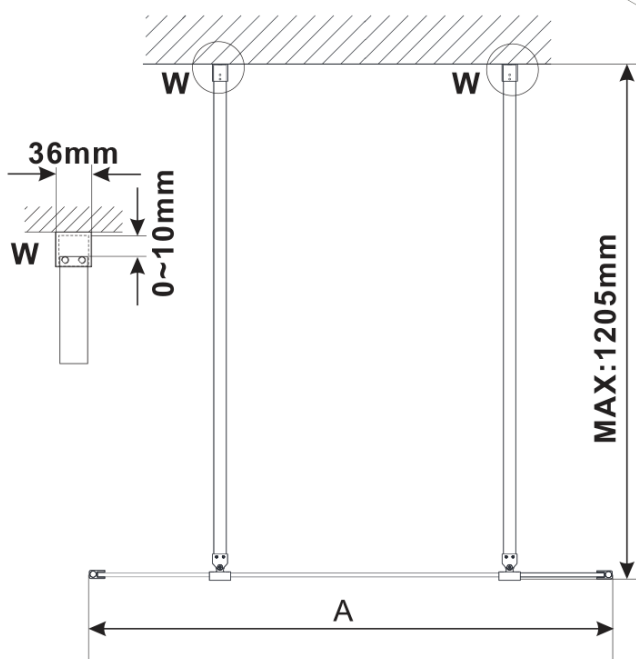

ESCA GOLD MATT jednodielna sprchová zástena do priestoru, číre sklo, 1100 mm

Objednací kód: ES1011-08

Základné informácie

Značka: Polysan

Séria: ESCA

Rozmery

Šírka: 1100 mm

Výška: 2100 mm

Vlastnosti

Farba profilu: Zlatá mat

Tvar: Jednostenná Walk

Typ výplne: Číre sklo

Úprava skla: Antidrop

Hrúbka skla: 8 mm

Hmotnosť / ks: 58.0 kg

Balenie: 3 ks

Záruka: 3 roky

Technický list

MODEL	A,mm
ES1070/ES1170/ES1270/ES1370/ES1570	699
ES1080/ES1180/ES1280/ES1380/ES1580	799
ES1090/ES1190/ES1290/ES1390/ES1590	899
ES1010/ES1110/ES1210/ES1310/ES1510	999
ES1011/ES1111/ES1211/ES1311/ES1511	1099
ES1012/ES1112/ES1212/ES1312/ES1512	1199
ES1013/ES1113/ES1213/ES1313/ES1513	1299
ES1014/ES1114/ES1214/ES1314/ES1514	1399
ES1015/ES1115/ES1215/ES1315/ES1515	1499