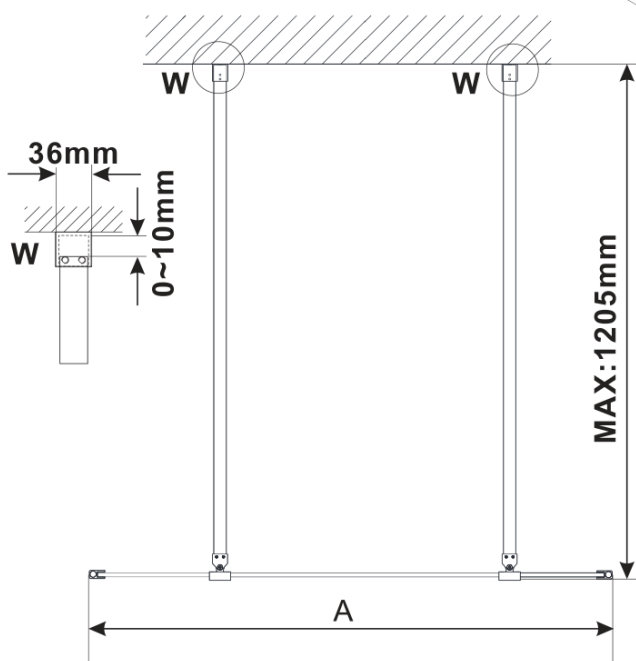

ESCA WHITE MATT jednodielna sprchová zástena do priestoru, číre sklo, 1400 mm

Objednací kód: ES1014-07

Základné informácie

Značka: Polysan

Séria: ESCA

Rozmery

Šírka: 1400 mm

Výška: 2100 mm

Vlastnosti

Farba profilu: Biela

Tvar: Jednostenná Walk

Typ výplne: Číre sklo

Úprava skla: Antidrop

Hrúbka skla: 8 mm

Hmotnosť / ks: 76.0 kg

Balenie: 3 ks

Záruka: 3 roky

ESCA WHITE MATT jednodielna sprchová zástena do priestoru, číre sklo, 1400 mm

Technický list

MODEL	A,mm
ES1070/ES1170/ES1270/ES1370/ES1570	699
ES1080/ES1180/ES1280/ES1380/ES1580	799
ES1090/ES1190/ES1290/ES1390/ES1590	899
ES1010/ES1110/ES1210/ES1310/ES1510	999
ES1011/ES1111/ES1211/ES1311/ES1511	1099
ES1012/ES1112/ES1212/ES1312/ES1512	1199
ES1013/ES1113/ES1213/ES1313/ES1513	1299
ES1014/ES1114/ES1214/ES1314/ES1514	1399
ES1015/ES1115/ES1215/ES1315/ES1515	1499