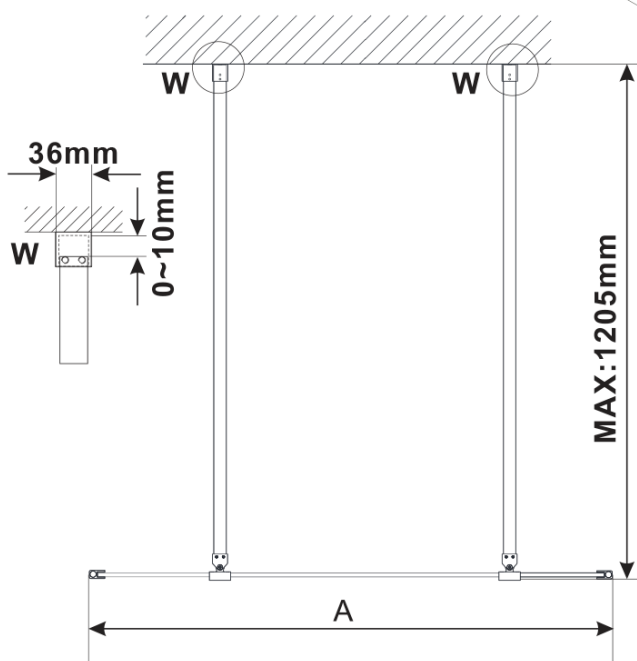

ESCA WHITE MATT jednodielna sprchová zástena do priestoru, číre sklo, 1200 mm

Objednací kód: ES1012-07

Základné informácie

Značka: Polysan

Séria: ESCA

Rozmery

Šírka: 1200 mm

Výška: 2100 mm

Vlastnosti

Farba profilu: Biela

Tvar: Jednostenná Walk

Typ výplne: Číre sklo

Úprava skla: Antidrop

Hrúbka skla: 8 mm

Hmotnosť / ks: 66.0 kg

Balenie: 3 ks

Záruka: 3 roky

ESCA WHITE MATT jednodielna sprchová zástena do priestoru, číre sklo, 1200 mm

Technický list

MODEL	A,mm
ES1070/ES1170/ES1270/ES1370/ES1570	699
ES1080/ES1180/ES1280/ES1380/ES1580	799
ES1090/ES1190/ES1290/ES1390/ES1590	899
ES1010/ES1110/ES1210/ES1310/ES1510	999
ES1011/ES1111/ES1211/ES1311/ES1511	1099
ES1012/ES1112/ES1212/ES1312/ES1512	1199
ES1013/ES1113/ES1213/ES1313/ES1513	1299
ES1014/ES1114/ES1214/ES1314/ES1514	1399
ES1015/ES1115/ES1215/ES1315/ES1515	1499