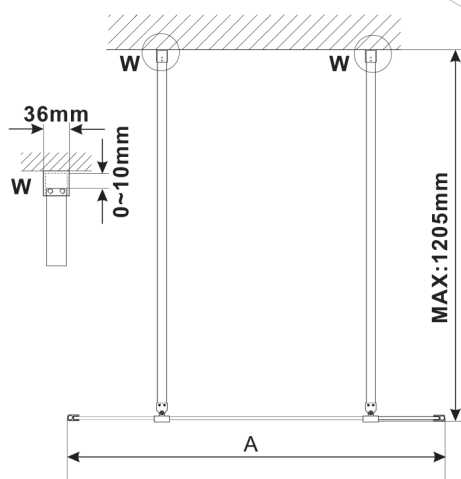

ESCA WHITE MATT jednodielna sprchová zástena do priestoru, číre sklo, 1200 mm

Objednací kód: ES1012-07

Rozmery

Šírka: 1200 mm

Výška: 2100 mm

Vlastnosti

Záruka: 3 roky

Technický list

MODEL	A,mm
ES1070/ES1170/ES1270/ES1370/ES1570	699
ES1080/ES1180/ES1280/ES1380/ES1580	799
ES1090/ES1190/ES1290/ES1390/ES1590	899
ES1010/ES1110/ES1210/ES1310/ES1510	999
ES1011/ES1111/ES1211/ES1311/ES1511	1099
ES1012/ES1112/ES1212/ES1312/ES1512	1199
ES1013/ES1113/ES1213/ES1313/ES1513	1299
ES1014/ES1114/ES1214/ES1314/ES1514	1399
ES1015/ES1115/ES1215/ES1315/ES1515	1499