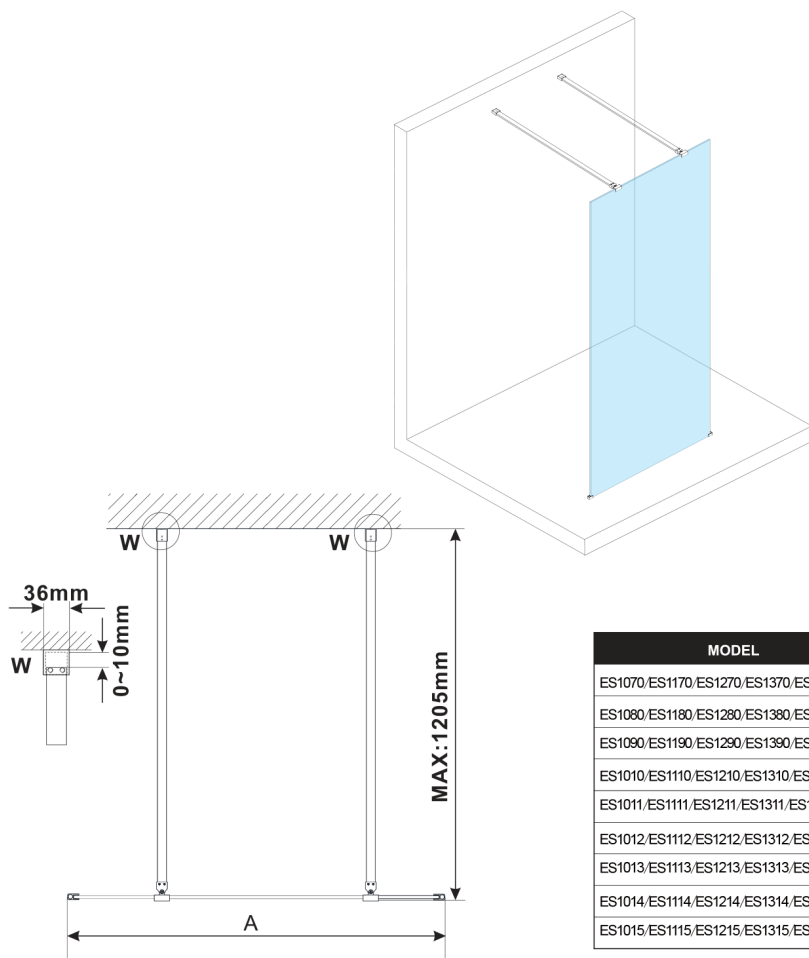

# ESCA WHITE MATT jednodielna sprchová zástena do priestoru, číre sklo, 1000 mm

Objednací kód: ES1010-07

## Rozmery

Šírka: 1000 mm

Výška: 2100 mm

## Technický list

MODEL	A,mm
ES1070/ES1170/ES1270/ES1370/ES1570	699
ES1080/ES1180/ES1280/ES1380/ES1580	799
ES1090/ES1190/ES1290/ES1390/ES1590	899
ES1010/ES1110/ES1210/ES1310/ES1510	999
ES1011/ES1111/ES1211/ES1311/ES1511	1099
ES1012/ES1112/ES1212/ES1312/ES1512	1199
ES1013/ES1113/ES1213/ES1313/ES1513	1299
ES1014/ES1114/ES1214/ES1314/ES1514	1399
ES1015/ES1115/ES1215/ES1315/ES1515	1499