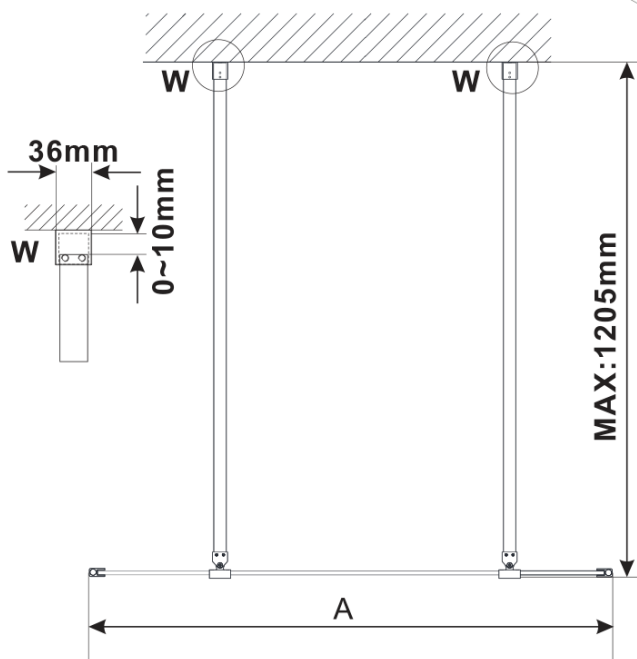

## Rozmery

Šírka: 1400 mm

Výška: 2100 mm

## Vlastnosti

Farba profilu: Čierna mat

Tvar: Jednostenná Walk

Typ výplne: Číre sklo

Úprava skla: Antidrop

Hrúbka skla: 8 mm

Hmotnosť / ks: 76.0 kg

Balenie: 3 ks

# ESCA BLACK MATT jednodielna sprchová zástena do priestoru, číre sklo, 1400 mm

## Technický list

MODEL	A,mm
ES1070/ES1170/ES1270/ES1370/ES1570	699
ES1080/ES1180/ES1280/ES1380/ES1580	799
ES1090/ES1190/ES1290/ES1390/ES1590	899
ES1010/ES1110/ES1210/ES1310/ES1510	999
ES1011/ES1111/ES1211/ES1311/ES1511	1099
ES1012/ES1112/ES1212/ES1312/ES1512	1199
ES1013/ES1113/ES1213/ES1313/ES1513	1299
ES1014/ES1114/ES1214/ES1314/ES1514	1399
ES1015/ES1115/ES1215/ES1315/ES1515	1499