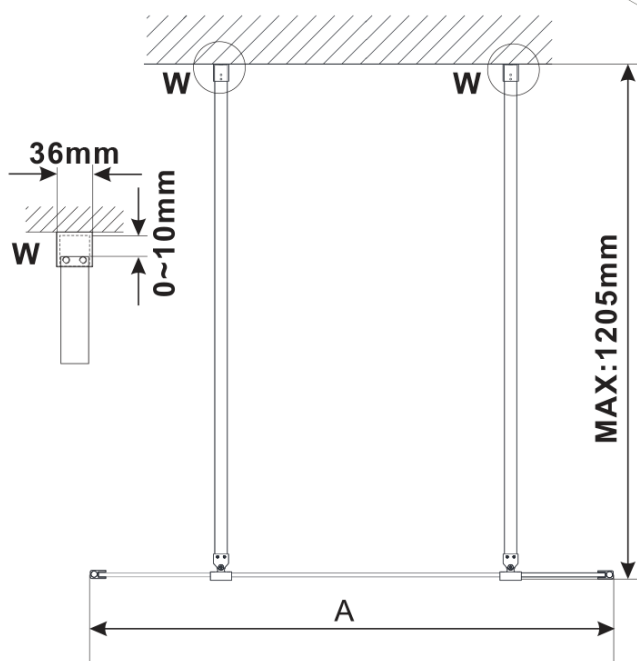

ESCA BLACK MATT jednodielna sprchová zástena do priestoru, číre sklo, 1100 mm

Objednací kód: ES1011-06

Základné informácie

Značka: Polysan

Séria: ESCA

Rozmery

Šírka: 1100 mm

Výška: 2100 mm

Vlastnosti

Farba profilu: Čierna mat

Tvar: Jednostenná Walk

Typ výplne: Číre sklo

Úprava skla: Antidrop

Hrúbka skla: 8 mm

Hmotnosť / ks: 58.0 kg

Balenie: 3 ks

Záruka: 3 roky

ESCA BLACK MATT jednodielna sprchová zástena do priestoru, číre sklo, 1100 mm

Technický list

MODEL	A,mm
ES1070/ES1170/ES1270/ES1370/ES1570	699
ES1080/ES1180/ES1280/ES1380/ES1580	799
ES1090/ES1190/ES1290/ES1390/ES1590	899
ES1010/ES1110/ES1210/ES1310/ES1510	999
ES1011/ES1111/ES1211/ES1311/ES1511	1099
ES1012/ES1112/ES1212/ES1312/ES1512	1199
ES1013/ES1113/ES1213/ES1313/ES1513	1299
ES1014/ES1114/ES1214/ES1314/ES1514	1399
ES1015/ES1115/ES1215/ES1315/ES1515	1499