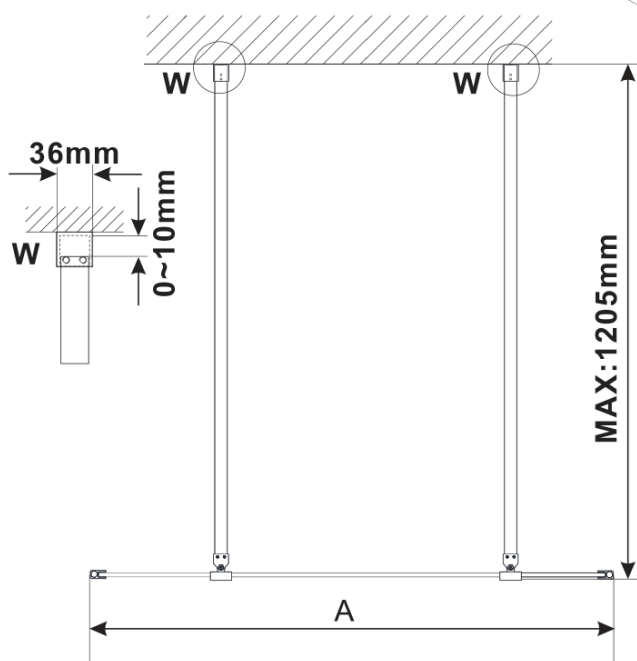

## Rozmery

Šírka: 1500 mm

Výška: 2100 mm

## Vlastnosti

Farba profilu: Chróm - Leštený hliník

Tvar: Jednostenná Walk

Typ výplne: Číre sklo

Úprava skla: Antidrop

Hrúbka skla: 8 mm

Hmotnosť / ks: 76.0 kg

Balenie: 3 ks

# ESCA CHROME jednodielná sprchová zástena do priestoru, číre sklo, 1500 mm

## Technický list

| MODEL                              | A,mm |
|------------------------------------|------|
| ES1070/ES1170/ES1270/ES1370/ES1570 | 699  |
| ES1080/ES1180/ES1280/ES1380/ES1580 | 799  |
| ES1090/ES1190/ES1290/ES1390/ES1590 | 899  |
| ES1010/ES1110/ES1210/ES1310/ES1510 | 999  |
| ES1011/ES1111/ES1211/ES1311/ES1511 | 1099 |
| ES1012/ES1112/ES1212/ES1312/ES1512 | 1199 |
| ES1013/ES1113/ES1213/ES1313/ES1513 | 1299 |
| ES1014/ES1114/ES1214/ES1314/ES1514 | 1399 |
| ES1015/ES1115/ES1215/ES1315/ES1515 | 1499 |