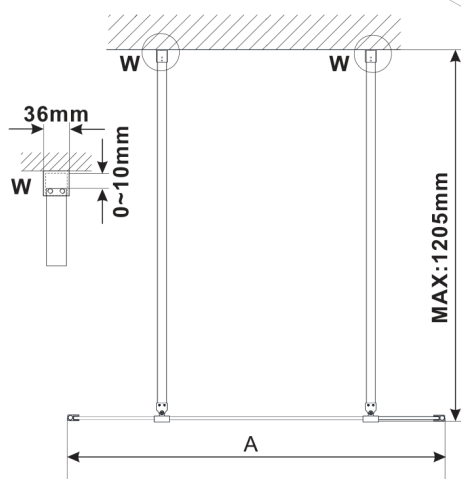

ESCA CHROME jednodielná sprchová zástena do priestoru, číre sklo, 1500 mm

Objednací kód: ES1015-05

Rozmery

Šírka: 1500 mm

Výška: 2100 mm

Vlastnosti

Záruka: 3 roky

Technický list

MODEL	A,mm
ES1070/ES1170/ES1270/ES1370/ES1570	699
ES1080/ES1180/ES1280/ES1380/ES1580	799
ES1090/ES1190/ES1290/ES1390/ES1590	899
ES1010/ES1110/ES1210/ES1310/ES1510	999
ES1011/ES1111/ES1211/ES1311/ES1511	1099
ES1012/ES1112/ES1212/ES1312/ES1512	1199
ES1013/ES1113/ES1213/ES1313/ES1513	1299
ES1014/ES1114/ES1214/ES1314/ES1514	1399
ES1015/ES1115/ES1215/ES1315/ES1515	1499