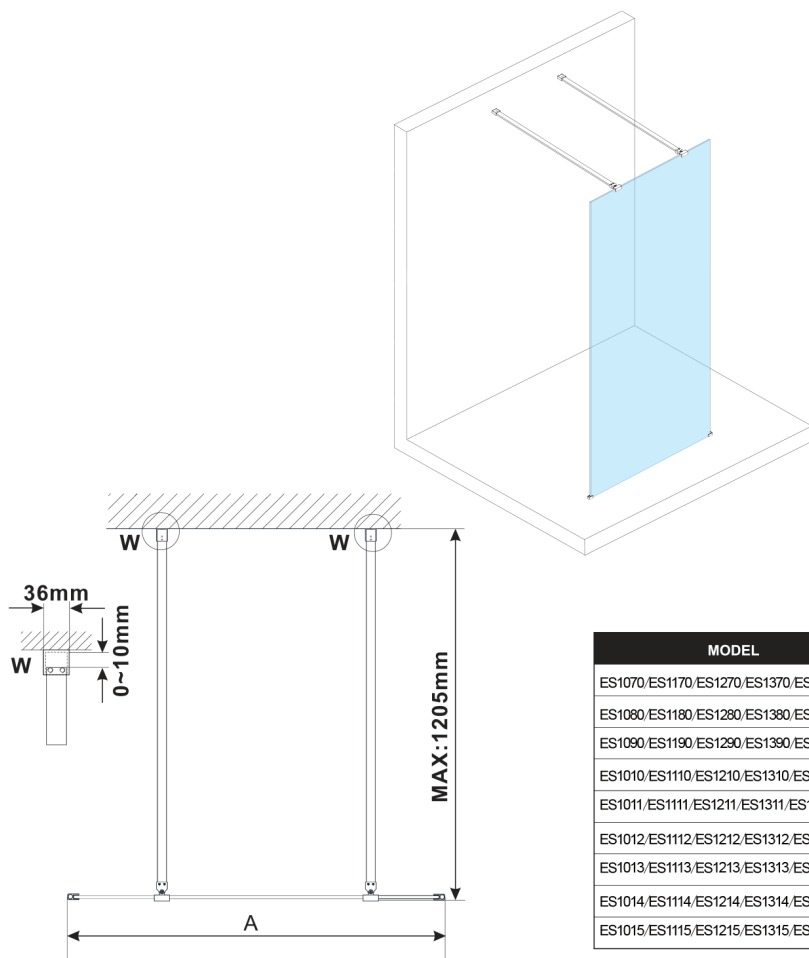

ESCA CHROME jednodielná sprchová zástena do priestoru, číre sklo, 1200 mm

Objednací kód: ES1012-05

Rozmery

Šírka: 1200 mm

Výška: 2100 mm

Vlastnosti

Záruka: 3 roky

Technický list

MODEL	A,mm
ES1070/ES1170/ES1270/ES1370/ES1570	699
ES1080/ES1180/ES1280/ES1380/ES1580	799
ES1090/ES1190/ES1290/ES1390/ES1590	899
ES1010/ES1110/ES1210/ES1310/ES1510	999
ES1011/ES1111/ES1211/ES1311/ES1511	1099
ES1012/ES1112/ES1212/ES1312/ES1512	1199
ES1013/ES1113/ES1213/ES1313/ES1513	1299
ES1014/ES1114/ES1214/ES1314/ES1514	1399
ES1015/ES1115/ES1215/ES1315/ES1515	1499