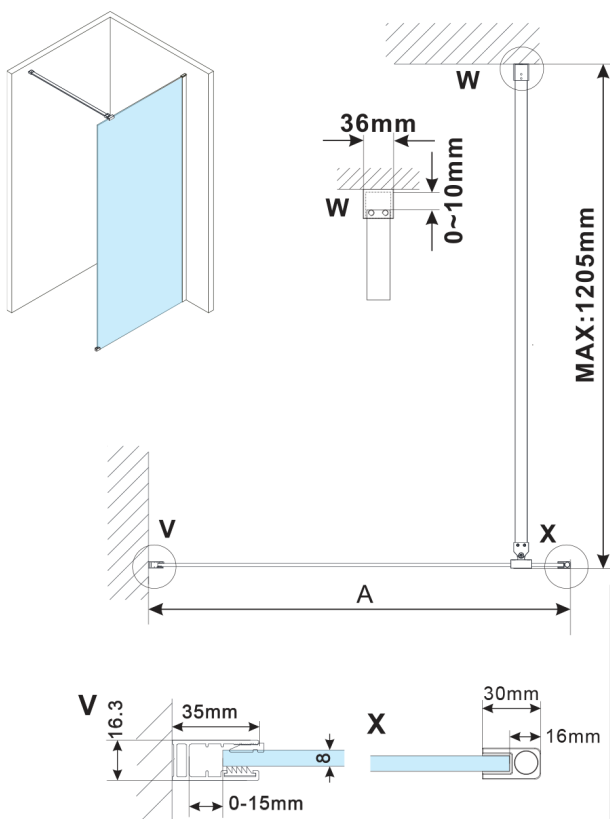

ESCA GOLD MATT jednodielna sprchová zástena na inštaláciu k stene, sklo Marron, 800 mm

Objednací kód: ES1580-04

Rozmery

Výška: 2100 mm

Hĺbka: 800 mm

Vlastnosti

Záruka: 2 roky

Technický list

MODEL	A,mm
ES1070,ES1170,ES1270,ES1370,ES1570	690~705
ES1080,ES1180,ES1280,ES1380,ES1580	790~805
ES1090,ES1190,ES1290,ES1390,ES1590	890~905
ES1010,ES1110,ES1210,ES1310,ES1510	990~1005
ES1011,ES1111,ES1211,ES1311,ES1511	1090~1105
ES1012,ES1112,ES1212,ES1312,ES1512	1190~1205
ES1013,ES1113,ES1213,ES1313,ES1513	1290~1305
ES1014,ES1114,ES1214,ES1314,ES1514	1390~1405
ES1015,ES1115,ES1215,ES1315,ES1515	1490~1505

MODEL	A,mm
ES1070, ES1170, ES1270, ES1370, ES1570	690-705
ES1080, ES1180, ES1280, ES1380, ES1580	790-805
ES1090, ES1190, ES1290, ES1390, ES1590	890-905
ES1010, ES1110, ES1210, ES1310, ES1510	990-1005
ES1011, ES1111, ES1211, ES1311, ES1511	1090-1105
ES1012, ES1112, ES1212, ES1312, ES1512	1190-1205