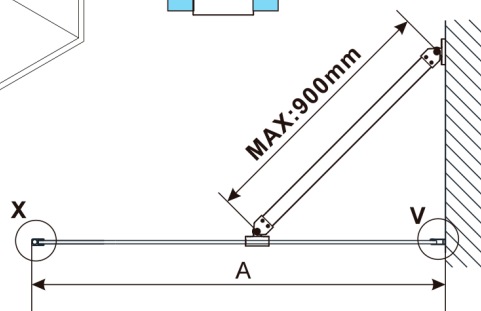

ESCA GOLD MATT jednodielna sprchová zástena na inštaláciu k stene, sklo Marron, 700 mm

Objednací kód: ES1570-04

Rozmery

Výška: 2100 mm

Hĺbka: 700 mm

Vlastnosti

Záruka: 2 roky

Technický list

MODEL	A,mm
ES1070,ES1170,ES1270,ES1370,ES1570	690~705
ES1080,ES1180,ES1280,ES1380,ES1580	790~805
ES1090,ES1190,ES1290,ES1390,ES1590	890~905
ES1010,ES1110,ES1210,ES1310,ES1510	990~1005
ES1011,ES1111,ES1211,ES1311,ES1511	1090~1105
ES1012,ES1112,ES1212,ES1312,ES1512	1190~1205
ES1013,ES1113,ES1213,ES1313,ES1513	1290~1305
ES1014,ES1114,ES1214,ES1314,ES1514	1390~1405
ES1015,ES1115,ES1215,ES1315,ES1515	1490~1505

MODEL	A,mm
ES1070, ES1170, ES1270, ES1370, ES1570	690-705
ES1080, ES1180, ES1280, ES1380, ES1580	790-805
ES1090, ES1190, ES1290, ES1390, ES1590	890-905
ES1010, ES1110, ES1210, ES1310, ES1510	990-1005
ES1011, ES1111, ES1211, ES1311, ES1511	1090-1105
ES1012, ES1112, ES1212, ES1312, ES1512	1190-1205