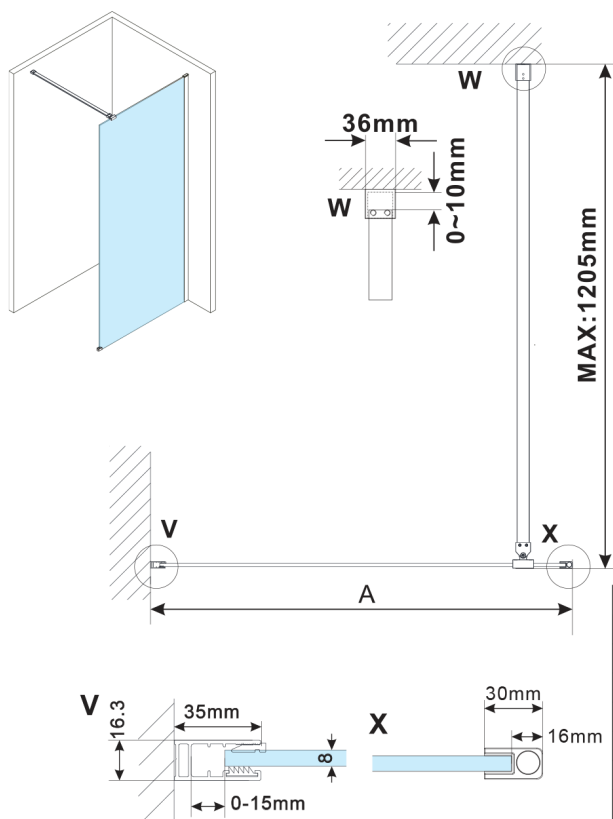

ESCA GOLD MATT jednodielna sprchová zástena na inštaláciu k stene, sklo Marron, 700 mm

Objednací kód: ES1570-04

Rozmery

Výška: 2100 mm

Hĺbka: 700 mm

Vlastnosti

Záruka: 2 roky

Technický list

MODEL	A,mm
ES1070,ES1170,ES1270,ES1370,ES1570	690~705
ES1080,ES1180,ES1280,ES1380,ES1580	790~805
ES1090,ES1190,ES1290,ES1390,ES1590	890~905
ES1010,ES1110,ES1210,ES1310,ES1510	990~1005
ES1011,ES1111,ES1211,ES1311,ES1511	1090~1105
ES1012,ES1112,ES1212,ES1312,ES1512	1190~1205
ES1013,ES1113,ES1213,ES1313,ES1513	1290~1305
ES1014,ES1114,ES1214,ES1314,ES1514	1390~1405
ES1015,ES1115,ES1215,ES1315,ES1515	1490~1505

MODEL	A,mm
ES1070, ES1170, ES1270, ES1370, ES1570	690-705
ES1080, ES1180, ES1280, ES1380, ES1580	790-805
ES1090, ES1190, ES1290, ES1390, ES1590	890-905
ES1010, ES1110, ES1210, ES1310, ES1510	990-1005
ES1011, ES1111, ES1211, ES1311, ES1511	1090-1105
ES1012, ES1112, ES1212, ES1312, ES1512	1190-1205