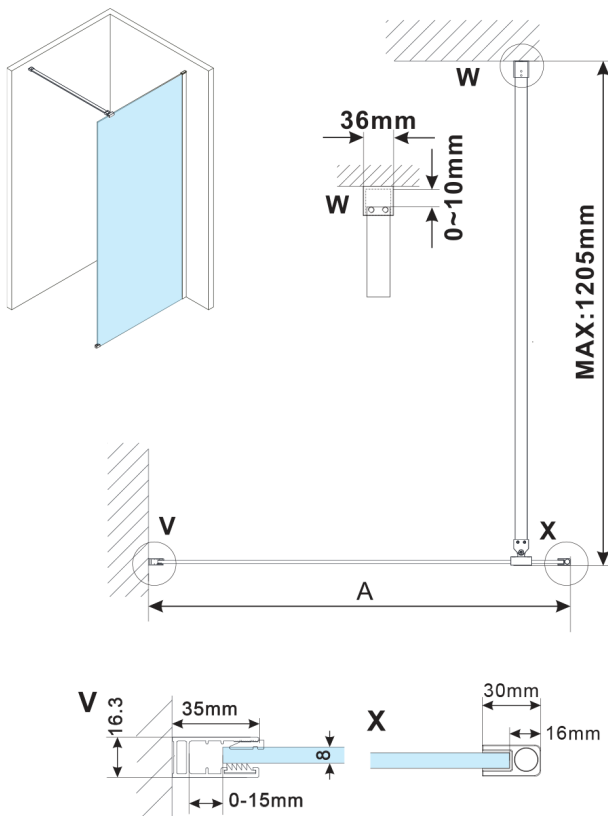

ESCA GOLD MATT jednodielna sprchová zástena na inštaláciu k stene, sklo Marron, 1300 mm

Objednací kód: ES1513-04

Rozmery

Výška: 2100 mm
Hĺbka: 1300 mm

Vlastnosti

Záruka: 2 roky

Technický list

MODEL	A,mm
ES1070,ES1170,ES1270,ES1370,ES1570	690~705
ES1080,ES1180,ES1280,ES1380,ES1580	790~805
ES1090,ES1190,ES1290,ES1390,ES1590	890~905
ES1010,ES1110,ES1210,ES1310,ES1510	990~1005
ES1011,ES1111,ES1211,ES1311,ES1511	1090~1105
ES1012,ES1112,ES1212,ES1312,ES1512	1190~1205
ES1013,ES1113,ES1213,ES1313,ES1513	1290~1305
ES1014,ES1114,ES1214,ES1314,ES1514	1390~1405
ES1015,ES1115,ES1215,ES1315,ES1515	1490~1505