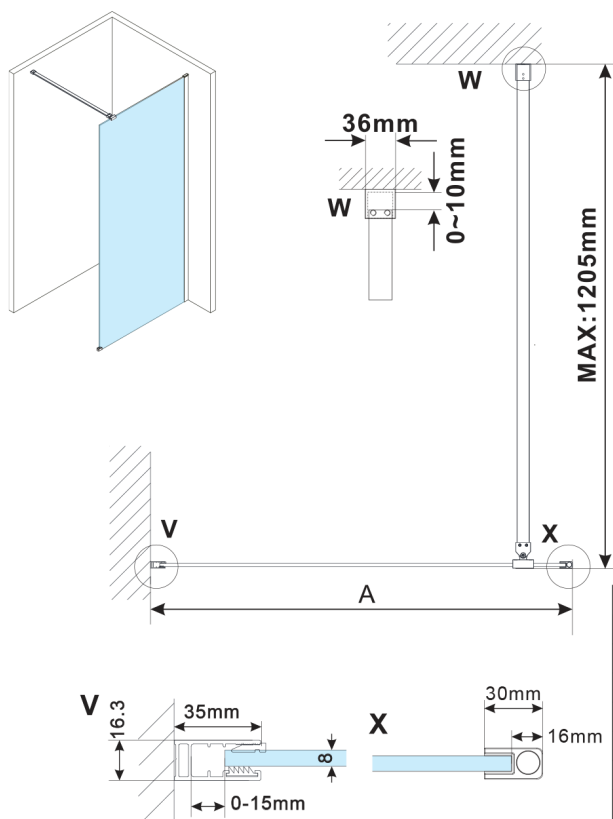

## ESCA GOLD MATT jednodielna sprchová zástena na inštaláciu k stene, sklo Marron, 1200 mm

Objednací kód: ES1512-04

### Rozmery

Výška: 2100 mm

Hĺbka: 1200 mm

## Technický list

MODEL	A,mm
ES1070,ES1170,ES1270,ES1370,ES1570	690~705
ES1080,ES1180,ES1280,ES1380,ES1580	790~805
ES1090,ES1190,ES1290,ES1390,ES1590	890~905
ES1010,ES1110,ES1210,ES1310,ES1510	990~1005
ES1011,ES1111,ES1211,ES1311,ES1511	1090~1105
ES1012,ES1112,ES1212,ES1312,ES1512	1190~1205
ES1013,ES1113,ES1213,ES1313,ES1513	1290~1305
ES1014,ES1114,ES1214,ES1314,ES1514	1390~1405
ES1015,ES1115,ES1215,ES1315,ES1515	1490~1505

MODEL	A,mm
ES1070, ES1170, ES1270, ES1370, ES1570	690-705
ES1080, ES1180, ES1280, ES1380, ES1580	790-805
ES1090, ES1190, ES1290, ES1390, ES1590	890-905
ES1010, ES1110, ES1210, ES1310, ES1510	990-1005
ES1011, ES1111, ES1211, ES1311, ES1511	1090-1105
ES1012, ES1112, ES1212, ES1312, ES1512	1190-1205