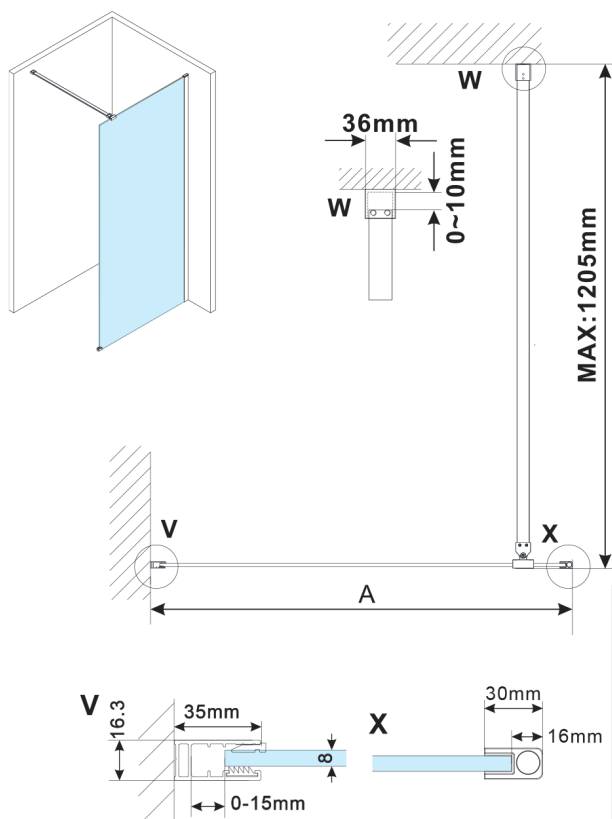

ESCA GOLD MATT jednodielna sprchová zástena na inštaláciu k stene, sklo Marron, 1100 mm

Objednací kód: ES1511-04

Rozmery

Výška: 2100 mm

Hĺbka: 1100 mm

Vlastnosti

Záruka: 2 roky

Technický list

MODEL	A,mm
ES1070,ES1170,ES1270,ES1370,ES1570	690~705
ES1080,ES1180,ES1280,ES1380,ES1580	790~805
ES1090,ES1190,ES1290,ES1390,ES1590	890~905
ES1010,ES1110,ES1210,ES1310,ES1510	990~1005
ES1011,ES1111,ES1211,ES1311,ES1511	1090~1105
ES1012,ES1112,ES1212,ES1312,ES1512	1190~1205
ES1013,ES1113,ES1213,ES1313,ES1513	1290~1305
ES1014,ES1114,ES1214,ES1314,ES1514	1390~1405
ES1015,ES1115,ES1215,ES1315,ES1515	1490~1505

MODEL	A,mm
ES1070, ES1170, ES1270, ES1370, ES1570	690-705
ES1080, ES1180, ES1280, ES1380, ES1580	790-805
ES1090, ES1190, ES1290, ES1390, ES1590	890-905
ES1010, ES1110, ES1210, ES1310, ES1510	990-1005
ES1011, ES1111, ES1211, ES1311, ES1511	1090-1105
ES1012, ES1112, ES1212, ES1312, ES1512	1190-1205