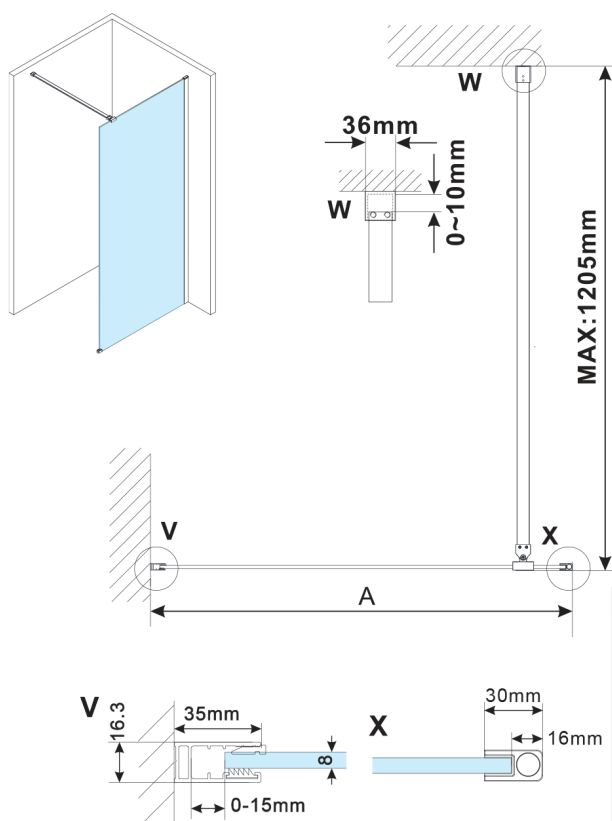

ESCA GOLD MATT jednodielna sprchová zástena na inštaláciu k stene, sklo Marron, 1000 mm

Objednací kód: ES1510-04

Rozmery

Výška: 2100 mm

Hĺbka: 1000 mm

Vlastnosti

Záruka: 2 roky

Technický list

MODEL	A,mm
ES1070,ES1170,ES1270,ES1370,ES1570	690~705
ES1080,ES1180,ES1280,ES1380,ES1580	790~805
ES1090,ES1190,ES1290,ES1390,ES1590	890~905
ES1010,ES1110,ES1210,ES1310,ES1510	990~1005
ES1011,ES1111,ES1211,ES1311,ES1511	1090~1105
ES1012,ES1112,ES1212,ES1312,ES1512	1190~1205
ES1013,ES1113,ES1213,ES1313,ES1513	1290~1305
ES1014,ES1114,ES1214,ES1314,ES1514	1390~1405
ES1015,ES1115,ES1215,ES1315,ES1515	1490~1505

MODEL	A,mm
ES1070, ES1170, ES1270, ES1370, ES1570	690-705
ES1080, ES1180, ES1280, ES1380, ES1580	790-805
ES1090, ES1190, ES1290, ES1390, ES1590	890-905
ES1010, ES1110, ES1210, ES1310, ES1510	990-1005
ES1011, ES1111, ES1211, ES1311, ES1511	1090-1105
ES1012, ES1112, ES1212, ES1312, ES1512	1190-1205