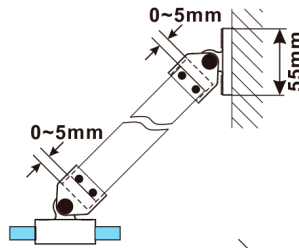

ESCA GOLD MATT jednodielna sprchová zástena na inštaláciu k stene, dymové sklo, 800 mm

Objednací kód: ES1280-04

Rozmery

Výška: 2100 mm
Hĺbka: 800 mm

Vlastnosti

Záruka: 2 roky

Technický list

MODEL	A,mm
ES1070, ES1170, ES1270, ES1370, ES1570	690~705
ES1080, ES1180, ES1280, ES1380, ES1580	790~805
ES1090, ES1190, ES1290, ES1390, ES1590	890~905
ES1010, ES1110, ES1210, ES1310, ES1510	990~1005
ES1011, ES1111, ES1211, ES1311, ES1511	1090~1105
ES1012, ES1112, ES1212, ES1312, ES1512	1190~1205
ES1013, ES1113, ES1213, ES1313, ES1513	1290~1305
ES1014, ES1114, ES1214, ES1314, ES1514	1390~1405
ES1015, ES1115, ES1215, ES1315, ES1515	1490~1505

MODEL	A,mm
ES1070, ES1170, ES1270, ES1370, ES1570	690-705
ES1080, ES1180, ES1280, ES1380, ES1580	790-805
ES1090, ES1190, ES1290, ES1390, ES1590	890-905
ES1010, ES1110, ES1210, ES1310, ES1510	990-1005
ES1011, ES1111, ES1211, ES1311, ES1511	1090-1105
ES1012, ES1112, ES1212, ES1312, ES1512	1190-1205