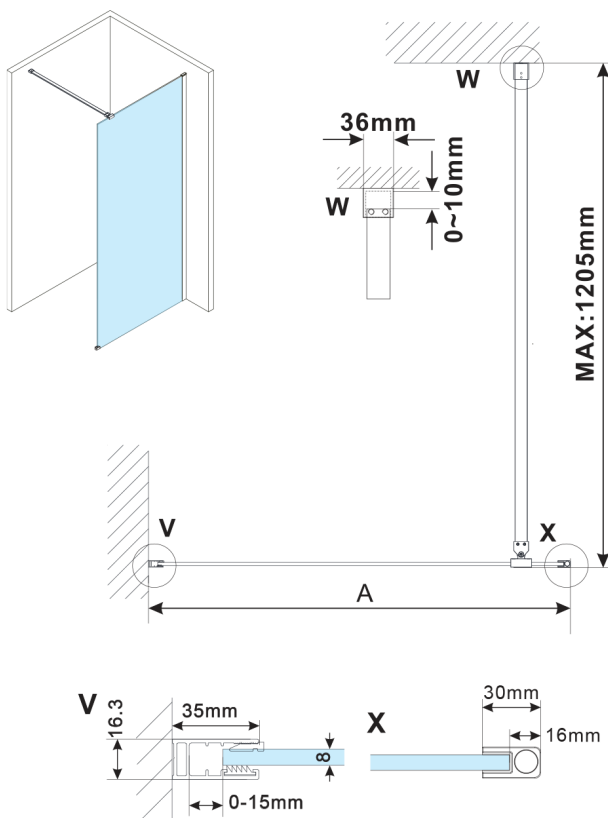

ESCA GOLD MATT jednodielna sprchová zástena na inštaláciu k stene, dymové sklo, 800 mm

Objednací kód: ES1280-04

Rozmery

Výška: 2100 mm
Hĺbka: 800 mm

Vlastnosti

Záruka: 2 roky

Technický list

MODEL	A,mm
ES1070, ES1170, ES1270, ES1370, ES1570	690~705
ES1080, ES1180, ES1280, ES1380, ES1580	790~805
ES1090, ES1190, ES1290, ES1390, ES1590	890~905
ES1010, ES1110, ES1210, ES1310, ES1510	990~1005
ES1011, ES1111, ES1211, ES1311, ES1511	1090~1105
ES1012, ES1112, ES1212, ES1312, ES1512	1190~1205
ES1013, ES1113, ES1213, ES1313, ES1513	1290~1305
ES1014, ES1114, ES1214, ES1314, ES1514	1390~1405
ES1015, ES1115, ES1215, ES1315, ES1515	1490~1505

MODEL	A,mm
ES1070, ES1170, ES1270, ES1370, ES1570	690-705
ES1080, ES1180, ES1280, ES1380, ES1580	790-805
ES1090, ES1190, ES1290, ES1390, ES1590	890-905
ES1010, ES1110, ES1210, ES1310, ES1510	990-1005
ES1011, ES1111, ES1211, ES1311, ES1511	1090-1105
ES1012, ES1112, ES1212, ES1312, ES1512	1190-1205