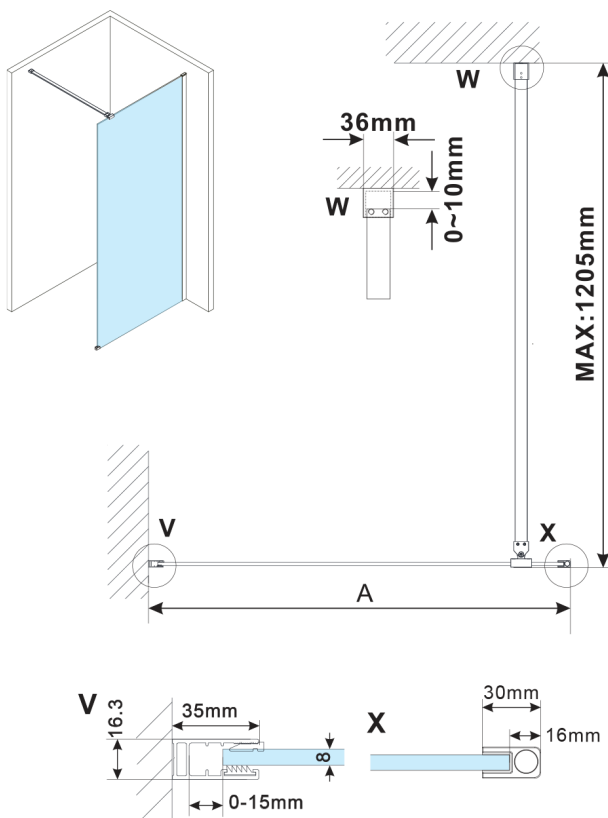

ESCA GOLD MATT jednodielna sprchová zástena na inštaláciu k stene, dymové sklo, 700 mm

Objednací kód: ES1270-04

Rozmery

Výška: 2100 mm
Hĺbka: 700 mm

Vlastnosti

Záruka: 2 roky

Technický list

MODEL	A,mm
ES1070, ES1170, ES1270, ES1370, ES1570	690~705
ES1080, ES1180, ES1280, ES1380, ES1580	790~805
ES1090, ES1190, ES1290, ES1390, ES1590	890~905
ES1010, ES1110, ES1210, ES1310, ES1510	990~1005
ES1011, ES1111, ES1211, ES1311, ES1511	1090~1105
ES1012, ES1112, ES1212, ES1312, ES1512	1190~1205
ES1013, ES1113, ES1213, ES1313, ES1513	1290~1305
ES1014, ES1114, ES1214, ES1314, ES1514	1390~1405
ES1015, ES1115, ES1215, ES1315, ES1515	1490~1505

MODEL	A,mm
ES1070, ES1170, ES1270, ES1370, ES1570	690-705
ES1080, ES1180, ES1280, ES1380, ES1580	790-805
ES1090, ES1190, ES1290, ES1390, ES1590	890-905
ES1010, ES1110, ES1210, ES1310, ES1510	990-1005
ES1011, ES1111, ES1211, ES1311, ES1511	1090-1105
ES1012, ES1112, ES1212, ES1312, ES1512	1190-1205