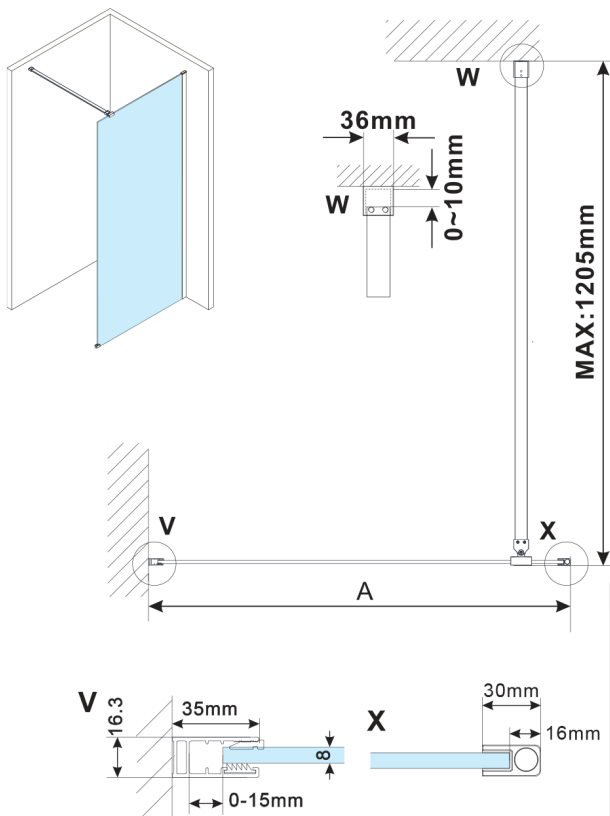

ESCA GOLD MATT jednodielna sprchová zástena na inštaláciu k stene, dymové sklo, 1400 mm

Objednací kód: ES1214-04

Rozmery

Výška: 2100 mm
Hĺbka: 1400 mm

Vlastnosti

Záruka: 2 roky

Technický list

MODEL	A,mm
ES1070,ES1170,ES1270,ES1370,ES1570	690~705
ES1080,ES1180,ES1280,ES1380,ES1580	790~805
ES1090,ES1190,ES1290,ES1390,ES1590	890~905
ES1010,ES1110,ES1210,ES1310,ES1510	990~1005
ES1011,ES1111,ES1211,ES1311,ES1511	1090~1105
ES1012,ES1112,ES1212,ES1312,ES1512	1190~1205
ES1013,ES1113,ES1213,ES1313,ES1513	1290~1305
ES1014,ES1114,ES1214,ES1314,ES1514	1390~1405
ES1015,ES1115,ES1215,ES1315,ES1515	1490~1505