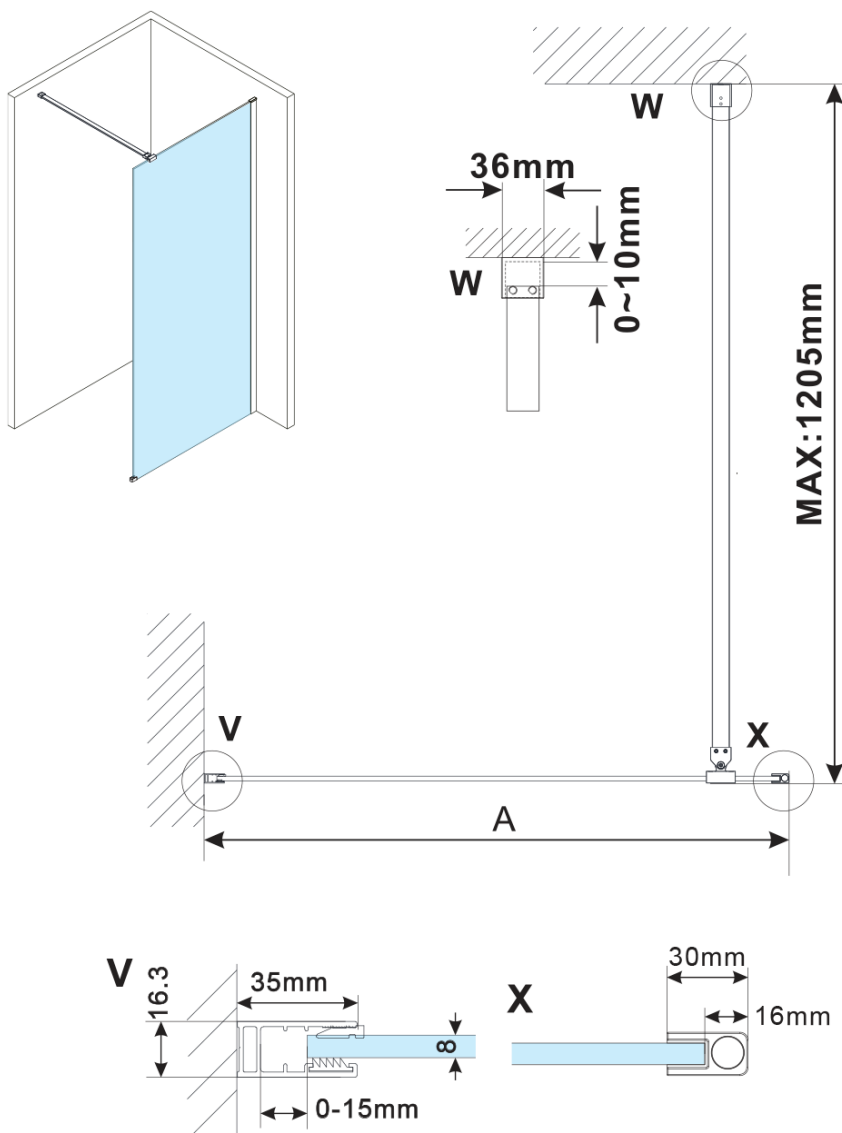

ESCA GOLD MATT jednodielna sprchová zástena na inštaláciu k stene, dymové sklo, 1300 mm

Objednací kód: ES1213-04

Základné informácie

Značka: Polysan

Séria: ESCA

Rozmery

Výška: 2100 mm

Hĺbka: 1300 mm

Vlastnosti

Farba profilu: Zlatá mat

Tvar: Jednostenná pevná

Typ výplne: Dymové sklo

Úprava skla: Antidrop

Hrúbka skla: 8 mm

Hmotnosť / ks: 73.0 kg

Balenie: 2 ks

Záruka: 2 roky

ESCA GOLD MATT jednodielna sprchová zástena na inštaláciu k stene, dymové sklo, 1300 mm

Technický list

MODEL	A,mm
ES1070/ES1170/ES1270/ES1370/ES1570	690~705
ES1080/ES1180/ES1280/ES1380/ES1580	790~805
ES1090/ES1190/ES1290/ES1390/ES1590	890~905
ES1010/ES1110/ES1210/ES1310/ES1510	990~1005
ES1011/ES1111/ES1211/ES1311/ES1511	1090~1105
ES1012/ES1112/ES1212/ES1312/ES1512	1190~1205
ES1013/ES1113/ES1213/ES1313/ES1513	1290~1305
ES1014/ES1114/ES1214/ES1314/ES1514	1390~1405
ES1015/ES1115/ES1215/ES1315/ES1515	1490~1505