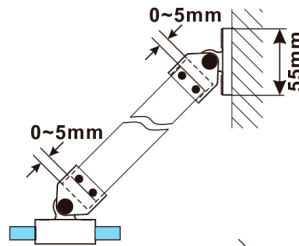

ESCA GOLD MATT jednodielna sprchová zástena na inštaláciu k stene, dymové sklo, 1200 mm

Objednací kód: ES1212-04

Rozmery

Výška: 2100 mm

Hĺbka: 1200 mm

Vlastnosti

Záruka: 2 roky

Technický list

MODEL	A,mm
ES1070, ES1170, ES1270, ES1370, ES1570	690~705
ES1080, ES1180, ES1280, ES1380, ES1580	790~805
ES1090, ES1190, ES1290, ES1390, ES1590	890~905
ES1010, ES1110, ES1210, ES1310, ES1510	990~1005
ES1011, ES1111, ES1211, ES1311, ES1511	1090~1105
ES1012, ES1112, ES1212, ES1312, ES1512	1190~1205
ES1013, ES1113, ES1213, ES1313, ES1513	1290~1305
ES1014, ES1114, ES1214, ES1314, ES1514	1390~1405
ES1015, ES1115, ES1215, ES1315, ES1515	1490~1505

MODEL	A,mm
ES1070, ES1170, ES1270, ES1370, ES1570	690-705
ES1080, ES1180, ES1280, ES1380, ES1580	790-805
ES1090, ES1190, ES1290, ES1390, ES1590	890-905
ES1010, ES1110, ES1210, ES1310, ES1510	990-1005
ES1011, ES1111, ES1211, ES1311, ES1511	1090-1105
ES1012, ES1112, ES1212, ES1312, ES1512	1190-1205