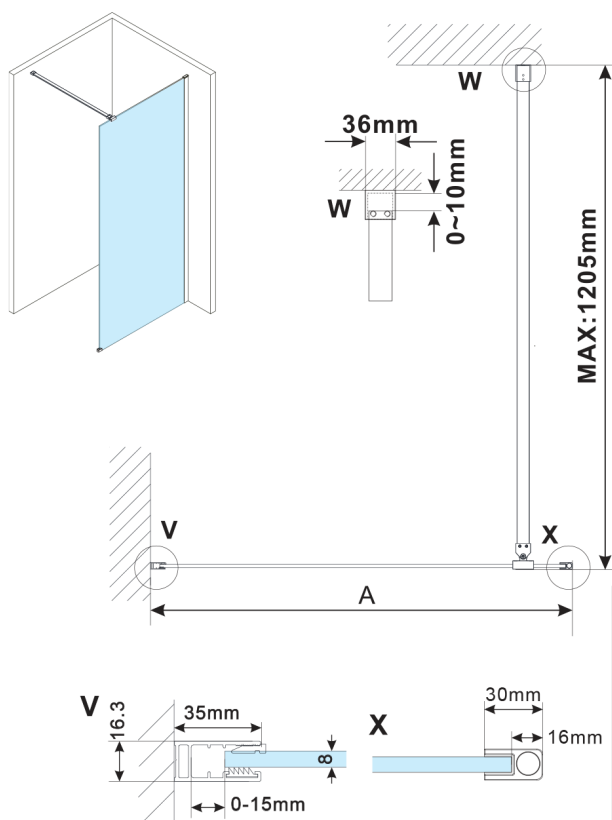

ESCA GOLD MATT jednodielna sprchová zástena na inštaláciu k stene, dymové sklo, 1200 mm

Objednací kód: ES1212-04

Rozmery

Výška: 2100 mm

Hĺbka: 1200 mm

Vlastnosti

Záruka: 2 roky

Technický list

MODEL	A,mm
ES1070, ES1170, ES1270, ES1370, ES1570	690~705
ES1080, ES1180, ES1280, ES1380, ES1580	790~805
ES1090, ES1190, ES1290, ES1390, ES1590	890~905
ES1010, ES1110, ES1210, ES1310, ES1510	990~1005
ES1011, ES1111, ES1211, ES1311, ES1511	1090~1105
ES1012, ES1112, ES1212, ES1312, ES1512	1190~1205
ES1013, ES1113, ES1213, ES1313, ES1513	1290~1305
ES1014, ES1114, ES1214, ES1314, ES1514	1390~1405
ES1015, ES1115, ES1215, ES1315, ES1515	1490~1505

MODEL	A,mm
ES1070, ES1170, ES1270, ES1370, ES1570	690-705
ES1080, ES1180, ES1280, ES1380, ES1580	790-805
ES1090, ES1190, ES1290, ES1390, ES1590	890-905
ES1010, ES1110, ES1210, ES1310, ES1510	990-1005
ES1011, ES1111, ES1211, ES1311, ES1511	1090-1105
ES1012, ES1112, ES1212, ES1312, ES1512	1190-1205