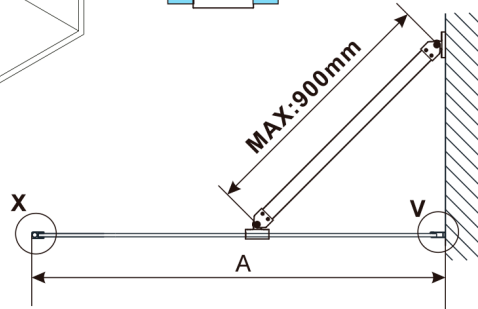

ESCA GOLD MATT jednodielna sprchová zástena na inštaláciu k stene, dymové sklo, 1200 mm

Objednací kód: ES1212-04

Rozmery

Výška: 2100 mm

Hĺbka: 1200 mm

Vlastnosti

Záruka: 2 roky

Technický list

MODEL	A,mm
ES1070, ES1170, ES1270, ES1370, ES1570	690~705
ES1080, ES1180, ES1280, ES1380, ES1580	790~805
ES1090, ES1190, ES1290, ES1390, ES1590	890~905
ES1010, ES1110, ES1210, ES1310, ES1510	990~1005
ES1011, ES1111, ES1211, ES1311, ES1511	1090~1105
ES1012, ES1112, ES1212, ES1312, ES1512	1190~1205
ES1013, ES1113, ES1213, ES1313, ES1513	1290~1305
ES1014, ES1114, ES1214, ES1314, ES1514	1390~1405
ES1015, ES1115, ES1215, ES1315, ES1515	1490~1505

MODEL	A,mm
ES1070, ES1170, ES1270, ES1370, ES1570	690-705
ES1080, ES1180, ES1280, ES1380, ES1580	790-805
ES1090, ES1190, ES1290, ES1390, ES1590	890-905
ES1010, ES1110, ES1210, ES1310, ES1510	990-1005
ES1011, ES1111, ES1211, ES1311, ES1511	1090-1105
ES1012, ES1112, ES1212, ES1312, ES1512	1190-1205