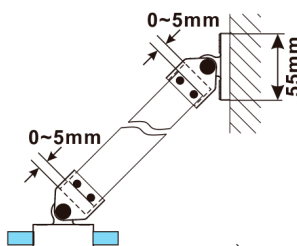

ESCA GOLD MATT jednodielna sprchová zástena na inštaláciu k stene, dymové sklo, 1000 mm

Objednací kód: ES1210-04

Rozmery

Výška: 2100 mm

Hĺbka: 1000 mm

Vlastnosti

Záruka: 2 roky

Technický list

MODEL	A,mm
ES1070,ES1170,ES1270,ES1370,ES1570	690~705
ES1080,ES1180,ES1280,ES1380,ES1580	790~805
ES1090,ES1190,ES1290,ES1390,ES1590	890~905
ES1010,ES1110,ES1210,ES1310,ES1510	990~1005
ES1011,ES1111,ES1211,ES1311,ES1511	1090~1105
ES1012,ES1112,ES1212,ES1312,ES1512	1190~1205
ES1013,ES1113,ES1213,ES1313,ES1513	1290~1305
ES1014,ES1114,ES1214,ES1314,ES1514	1390~1405
ES1015,ES1115,ES1215,ES1315,ES1515	1490~1505

MODEL	A,mm
ES1070, ES1170, ES1270, ES1370, ES1570	690-705
ES1080, ES1180, ES1280, ES1380, ES1580	790-805
ES1090, ES1190, ES1290, ES1390, ES1590	890-905
ES1010, ES1110, ES1210, ES1310, ES1510	990-1005
ES1011, ES1111, ES1211, ES1311, ES1511	1090-1105
ES1012, ES1112, ES1212, ES1312, ES1512	1190-1205