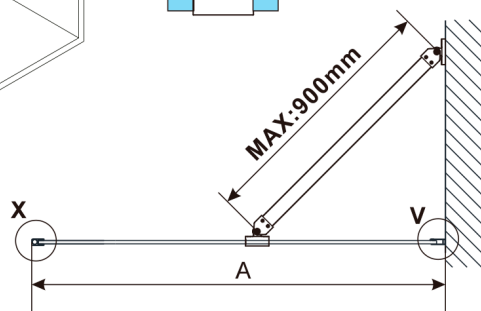

ESCA GOLD MATT jednodielna sprchová zástena na inštaláciu k stene, dymové sklo, 1000 mm

Objednací kód: ES1210-04

Rozmery

Výška: 2100 mm

Hĺbka: 1000 mm

Vlastnosti

Záruka: 2 roky

Technický list

MODEL	A,mm
ES1070,ES1170,ES1270,ES1370,ES1570	690~705
ES1080,ES1180,ES1280,ES1380,ES1580	790~805
ES1090,ES1190,ES1290,ES1390,ES1590	890~905
ES1010,ES1110,ES1210,ES1310,ES1510	990~1005
ES1011,ES1111,ES1211,ES1311,ES1511	1090~1105
ES1012,ES1112,ES1212,ES1312,ES1512	1190~1205
ES1013,ES1113,ES1213,ES1313,ES1513	1290~1305
ES1014,ES1114,ES1214,ES1314,ES1514	1390~1405
ES1015,ES1115,ES1215,ES1315,ES1515	1490~1505

MODEL	A,mm
ES1070, ES1170, ES1270, ES1370, ES1570	690-705
ES1080, ES1180, ES1280, ES1380, ES1580	790-805
ES1090, ES1190, ES1290, ES1390, ES1590	890-905
ES1010, ES1110, ES1210, ES1310, ES1510	990-1005
ES1011, ES1111, ES1211, ES1311, ES1511	1090-1105
ES1012, ES1112, ES1212, ES1312, ES1512	1190-1205