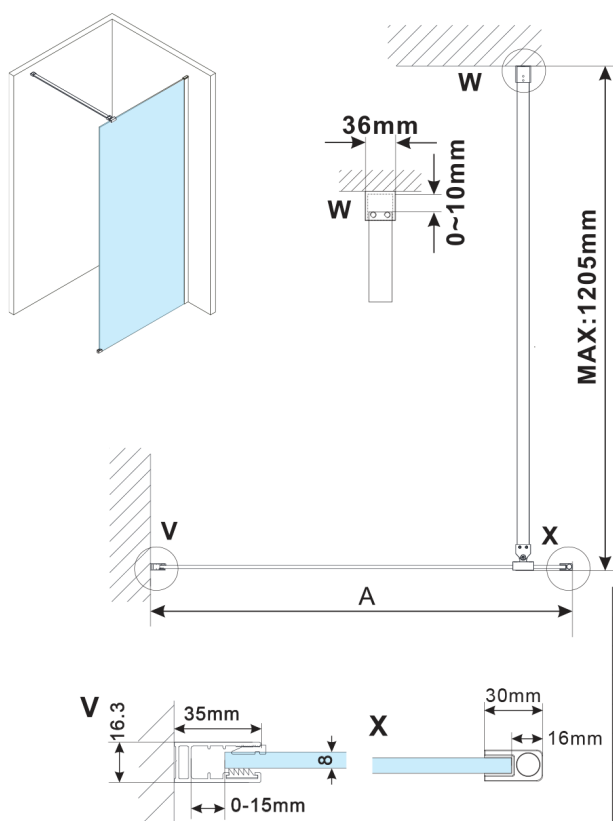

ESCA GOLD MATT jednodielna sprchová zástena na inštaláciu k stene, dymové sklo, 1000 mm

Objednací kód: ES1210-04

Rozmery

Výška: 2100 mm

Hĺbka: 1000 mm

Vlastnosti

Záruka: 2 roky

Technický list

MODEL	A,mm
ES1070,ES1170,ES1270,ES1370,ES1570	690~705
ES1080,ES1180,ES1280,ES1380,ES1580	790~805
ES1090,ES1190,ES1290,ES1390,ES1590	890~905
ES1010,ES1110,ES1210,ES1310,ES1510	990~1005
ES1011,ES1111,ES1211,ES1311,ES1511	1090~1105
ES1012,ES1112,ES1212,ES1312,ES1512	1190~1205
ES1013,ES1113,ES1213,ES1313,ES1513	1290~1305
ES1014,ES1114,ES1214,ES1314,ES1514	1390~1405
ES1015,ES1115,ES1215,ES1315,ES1515	1490~1505

MODEL	A,mm
ES1070, ES1170, ES1270, ES1370, ES1570	690-705
ES1080, ES1180, ES1280, ES1380, ES1580	790-805
ES1090, ES1190, ES1290, ES1390, ES1590	890-905
ES1010, ES1110, ES1210, ES1310, ES1510	990-1005
ES1011, ES1111, ES1211, ES1311, ES1511	1090-1105
ES1012, ES1112, ES1212, ES1312, ES1512	1190-1205