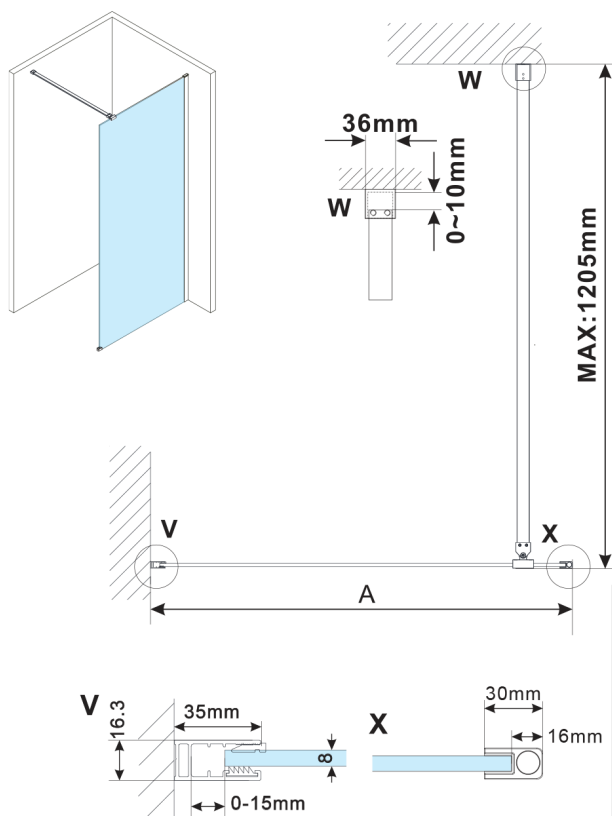

ESCA GOLD MATT jednodielna sprchová zástena na inštaláciu k stene, sklo Flute, 800 mm

Objednací kód: ES1380-04

Rozmery

Výška: 2100 mm

Hĺbka: 800 mm

Vlastnosti

Záruka: 2 roky

Technický list

| MODEL | A,mm |
|------------------------------------|-----------|
| ES1070,ES1170,ES1270,ES1370,ES1570 | 690~705 |
| ES1080,ES1180,ES1280,ES1380,ES1580 | 790~805 |
| ES1090,ES1190,ES1290,ES1390,ES1590 | 890~905 |
| ES1010,ES1110,ES1210,ES1310,ES1510 | 990~1005 |
| ES1011,ES1111,ES1211,ES1311,ES1511 | 1090~1105 |
| ES1012,ES1112,ES1212,ES1312,ES1512 | 1190~1205 |
| ES1013,ES1113,ES1213,ES1313,ES1513 | 1290~1305 |
| ES1014,ES1114,ES1214,ES1314,ES1514 | 1390~1405 |
| ES1015,ES1115,ES1215,ES1315,ES1515 | 1490~1505 |

| MODEL | A,mm |
|--|-----------|
| ES1070, ES1170, ES1270, ES1370, ES1570 | 690-705 |
| ES1080, ES1180, ES1280, ES1380, ES1580 | 790-805 |
| ES1090, ES1190, ES1290, ES1390, ES1590 | 890-905 |
| ES1010, ES1110, ES1210, ES1310, ES1510 | 990-1005 |
| ES1011, ES1111, ES1211, ES1311, ES1511 | 1090-1105 |
| ES1012, ES1112, ES1212, ES1312, ES1512 | 1190-1205 |