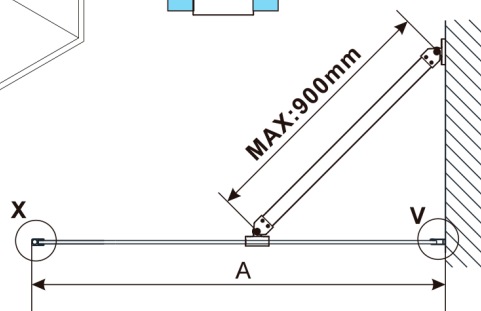

ESCA GOLD MATT jednodielna sprchová zástena na inštaláciu k stene, sklo Flute, 700 mm

Objednací kód: ES1370-04

Rozmery

Výška: 2100 mm

Hĺbka: 700 mm

Vlastnosti

Záruka: 2 roky

Technický list

MODEL	A,mm
ES1070,ES1170,ES1270,ES1370,ES1570	690~705
ES1080,ES1180,ES1280,ES1380,ES1580	790~805
ES1090,ES1190,ES1290,ES1390,ES1590	890~905
ES1010,ES1110,ES1210,ES1310,ES1510	990~1005
ES1011,ES1111,ES1211,ES1311,ES1511	1090~1105
ES1012,ES1112,ES1212,ES1312,ES1512	1190~1205
ES1013,ES1113,ES1213,ES1313,ES1513	1290~1305
ES1014,ES1114,ES1214,ES1314,ES1514	1390~1405
ES1015,ES1115,ES1215,ES1315,ES1515	1490~1505

MODEL	A,mm
ES1070, ES1170, ES1270, ES1370, ES1570	690-705
ES1080, ES1180, ES1280, ES1380, ES1580	790-805
ES1090, ES1190, ES1290, ES1390, ES1590	890-905
ES1010, ES1110, ES1210, ES1310, ES1510	990-1005
ES1011, ES1111, ES1211, ES1311, ES1511	1090-1105
ES1012, ES1112, ES1212, ES1312, ES1512	1190-1205