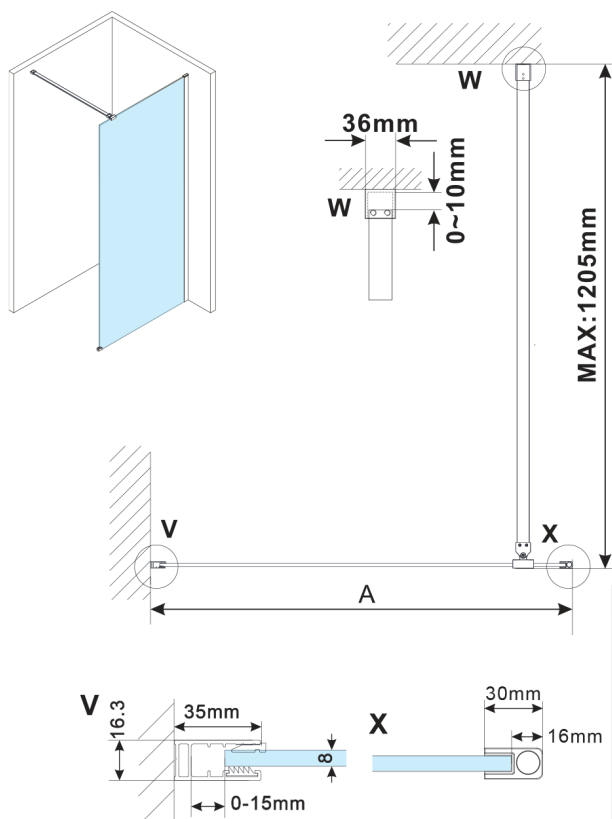

ESCA GOLD MATT jednodielna sprchová zástena na inštaláciu k stene, sklo Flute, 700 mm

Objednací kód: ES1370-04

Rozmery

Výška: 2100 mm

Hĺbka: 700 mm

Vlastnosti

Záruka: 2 roky

Technický list

MODEL	A,mm
ES1070,ES1170,ES1270,ES1370,ES1570	690~705
ES1080,ES1180,ES1280,ES1380,ES1580	790~805
ES1090,ES1190,ES1290,ES1390,ES1590	890~905
ES1010,ES1110,ES1210,ES1310,ES1510	990~1005
ES1011,ES1111,ES1211,ES1311,ES1511	1090~1105
ES1012,ES1112,ES1212,ES1312,ES1512	1190~1205
ES1013,ES1113,ES1213,ES1313,ES1513	1290~1305
ES1014,ES1114,ES1214,ES1314,ES1514	1390~1405
ES1015,ES1115,ES1215,ES1315,ES1515	1490~1505

MODEL	A,mm
ES1070, ES1170, ES1270, ES1370, ES1570	690-705
ES1080, ES1180, ES1280, ES1380, ES1580	790-805
ES1090, ES1190, ES1290, ES1390, ES1590	890-905
ES1010, ES1110, ES1210, ES1310, ES1510	990-1005
ES1011, ES1111, ES1211, ES1311, ES1511	1090-1105
ES1012, ES1112, ES1212, ES1312, ES1512	1190-1205