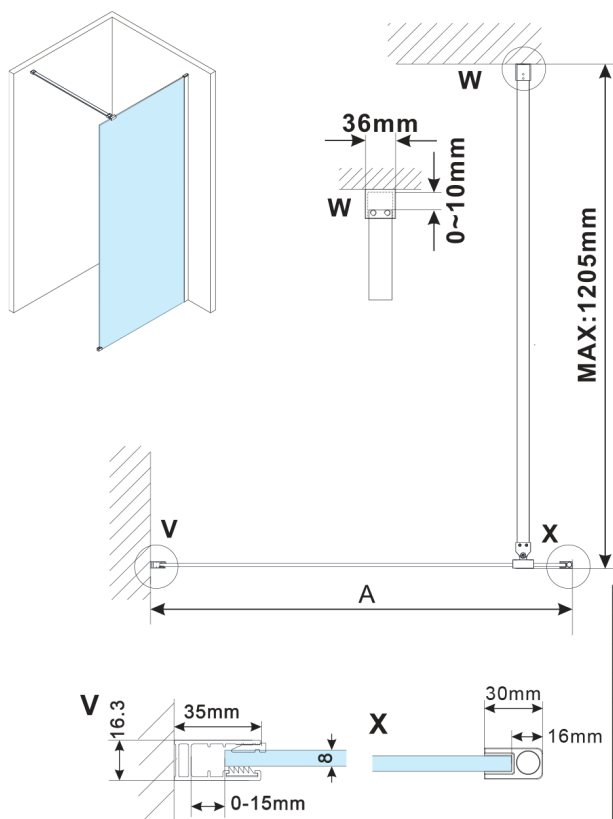

## ESCA GOLD MATT jednodielna sprchová zástena na inštaláciu k stene, sklo Flute, 1500 mm

Objednací kód: ES1315-04

### Rozmery

Výška: 2100 mm

Hĺbka: 1500 mm

## Technický list

MODEL	A,mm
ES1070,ES1170,ES1270,ES1370,ES1570	690~705
ES1080,ES1180,ES1280,ES1380,ES1580	790~805
ES1090,ES1190,ES1290,ES1390,ES1590	890~905
ES1010,ES1110,ES1210,ES1310,ES1510	990~1005
ES1011,ES1111,ES1211,ES1311,ES1511	1090~1105
ES1012,ES1112,ES1212,ES1312,ES1512	1190~1205
ES1013,ES1113,ES1213,ES1313,ES1513	1290~1305
ES1014,ES1114,ES1214,ES1314,ES1514	1390~1405
ES1015,ES1115,ES1215,ES1315,ES1515	1490~1505