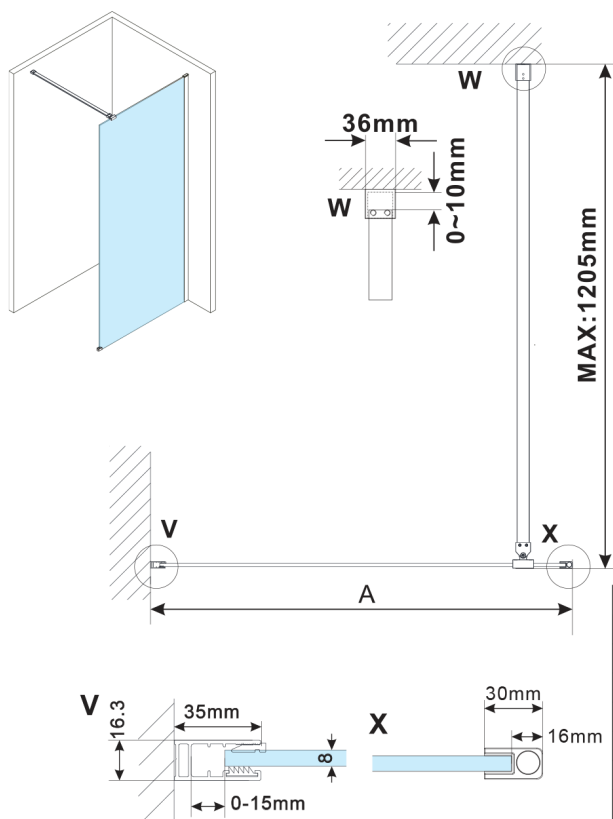

ESCA GOLD MATT jednodielna sprchová zástena na inštaláciu k stene, sklo Flute, 1100 mm

Objednací kód: ES1311-04

Rozmery

Výška: 2100 mm

Hĺbka: 1100 mm

Vlastnosti

Záruka: 2 roky

Technický list

MODEL	A,mm
ES1070,ES1170,ES1270,ES1370,ES1570	690~705
ES1080,ES1180,ES1280,ES1380,ES1580	790~805
ES1090,ES1190,ES1290,ES1390,ES1590	890~905
ES1010,ES1110,ES1210,ES1310,ES1510	990~1005
ES1011,ES1111,ES1211,ES1311,ES1511	1090~1105
ES1012,ES1112,ES1212,ES1312,ES1512	1190~1205
ES1013,ES1113,ES1213,ES1313,ES1513	1290~1305
ES1014,ES1114,ES1214,ES1314,ES1514	1390~1405
ES1015,ES1115,ES1215,ES1315,ES1515	1490~1505

MODEL	A,mm
ES1070, ES1170, ES1270, ES1370, ES1570	690-705
ES1080, ES1180, ES1280, ES1380, ES1580	790-805
ES1090, ES1190, ES1290, ES1390, ES1590	890-905
ES1010, ES1110, ES1210, ES1310, ES1510	990-1005
ES1011, ES1111, ES1211, ES1311, ES1511	1090-1105
ES1012, ES1112, ES1212, ES1312, ES1512	1190-1205