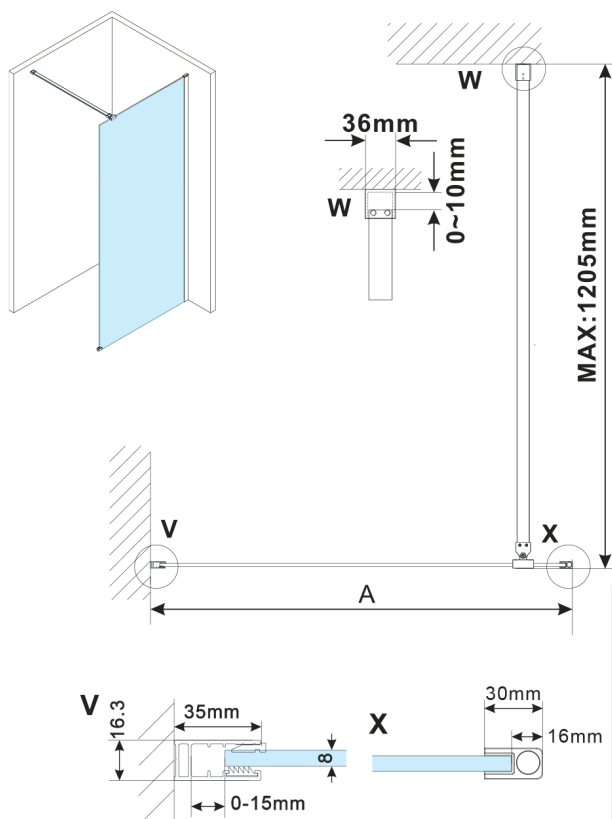

## ESCA GOLD MATT jednodielna sprchová zástena na inštaláciu k stene, sklo Flute, 1000 mm

Objednací kód: ES1310-04

### Rozmery

Výška: 2100 mm

Hĺbka: 1000 mm

## Technický list

MODEL	A,mm
ES1070,ES1170,ES1270,ES1370,ES1570	690~705
ES1080,ES1180,ES1280,ES1380,ES1580	790~805
ES1090,ES1190,ES1290,ES1390,ES1590	890~905
ES1010,ES1110,ES1210,ES1310,ES1510	990~1005
ES1011,ES1111,ES1211,ES1311,ES1511	1090~1105
ES1012,ES1112,ES1212,ES1312,ES1512	1190~1205
ES1013,ES1113,ES1213,ES1313,ES1513	1290~1305
ES1014,ES1114,ES1214,ES1314,ES1514	1390~1405
ES1015,ES1115,ES1215,ES1315,ES1515	1490~1505

MODEL	A,mm
ES1070, ES1170, ES1270, ES1370, ES1570	690-705
ES1080, ES1180, ES1280, ES1380, ES1580	790-805
ES1090, ES1190, ES1290, ES1390, ES1590	890-905
ES1010, ES1110, ES1210, ES1310, ES1510	990-1005
ES1011, ES1111, ES1211, ES1311, ES1511	1090-1105
ES1012, ES1112, ES1212, ES1312, ES1512	1190-1205